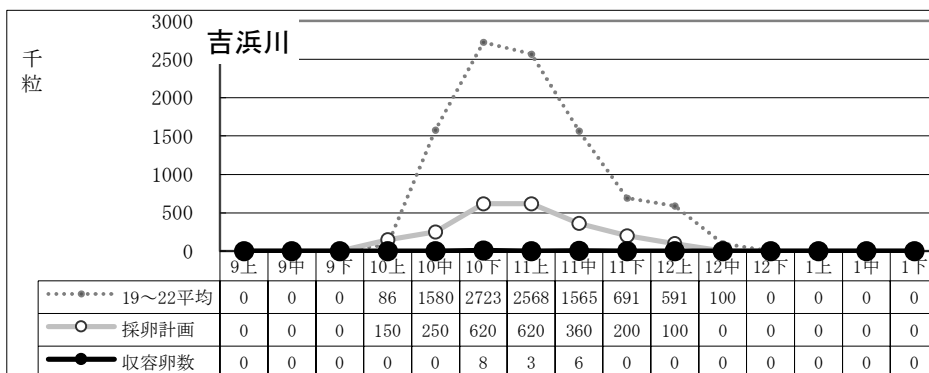

12月中迄計画	2,119
総採卵数	449
移入	0
移出	0
收容卵数	449
達成率	21%
過不足数	△1,670

12月中迄計画	2,150
総採卵数	4
移入	0
移出	0
收容卵数	4
達成率	0%
過不足数	△2,146

12月中迄計画	2,290
総採卵数	253
移入	0
移出	0
收容卵数	253
達成率	11%
過不足数	△2,037

12月中迄計画	3,041
総採卵数	300
移入	709
移出	0
收容卵数	1,009
達成率	33%
過不足数	△2,032

種卵收容実績 (19~22平均/R6年度 計画/R6実績)

12月中迄計画	2,000
総採卵数	118
移入	108
移出	0
收容卵数	226
達成率	11%
過不足数	△1,774

12月中迄計画	500
総採卵数	108
移入	0
移出	-108
收容卵数	0
達成率	0%
過不足数	△500

12月中迄計画	2,300
総採卵数	17
移入	0
移出	0
收容卵数	17
達成率	1%
過不足数	△2,283