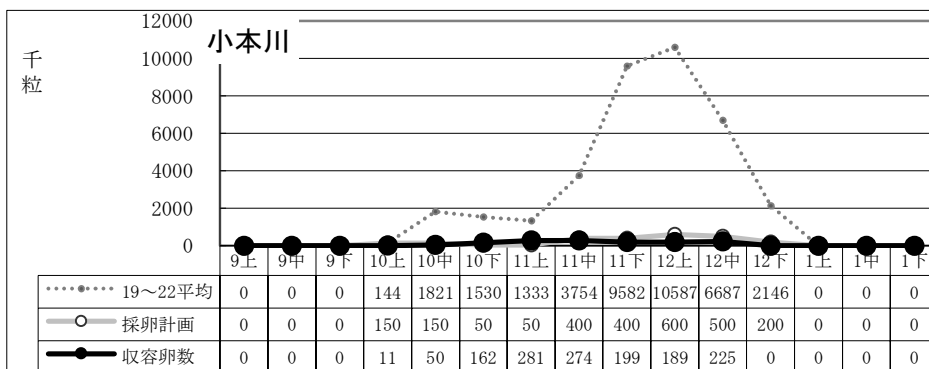

12月中迄計画	4,880
総採卵数	0
移入	0
移出	0
收容卵数	0
達成率	0%
過不足数	△4,880

12月中迄計画	15,100
総採卵数	4,953
移入	0
移出	0
收容卵数	4,953
達成率	33%
過不足数	△10,147

12月中迄計画	2,400
総採卵数	91
移入	0
移出	0
收容卵数	91
達成率	4%
過不足数	△2,309

12月中迄計画	2,734
総採卵数	495
移入	0
移出	0
收容卵数	495
達成率	18%
過不足数	△2,239

種卵收容実績 (19~22平均/R6年度 計画/R6実績)

12月中迄計画	2,300
総採卵数	1,391
移入	0
移出	0
收容卵数	1,391
達成率	60%
過不足数	△909

12月中迄計画	2,026
総採卵数	462
移入	0
移出	0
收容卵数	462
達成率	23%
過不足数	△1,564

12月中迄計画	2,565
総採卵数	677
移入	0
移出	0
收容卵数	677
達成率	26%
過不足数	△1,888