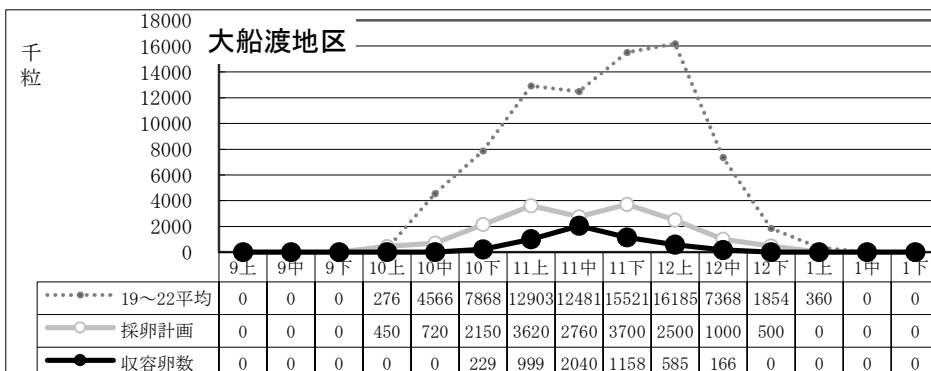

種卵收容実績 (19~22平均/R6年度 計画/R6実績)

12月中迄計画	74,471
総採卵数	18,684
移出入	±0
收容卵数	18,684
達成率	25%
過不足数	△55,787

12月中迄計画	24,880
総採卵数	5,225
移入	0
移出	0
收容卵数	5,225
達成率	21%
過不足数	△19,655

12月中迄計画	22,710
総採卵数	5,934
移入	856
移出	0
收容卵数	6,790
達成率	30%
過不足数	△15,920

12月中迄計画	9,981
総採卵数	783
移入	817
移出	-108
收容卵数	1,492
達成率	15%
過不足数	△8,489

12月中迄計画	16,900
総採卵数	5,177
移入	0
移出	0
收容卵数	5,177
達成率	31%
過不足数	△11,723

種卵收容実績 (19~22平均/R6年度 計画/R6実績)

12月中迄計画	2,500
総採卵数	181
移入	0
移出	0
收容卵数	181
達成率	7%
過不足数	△2,319