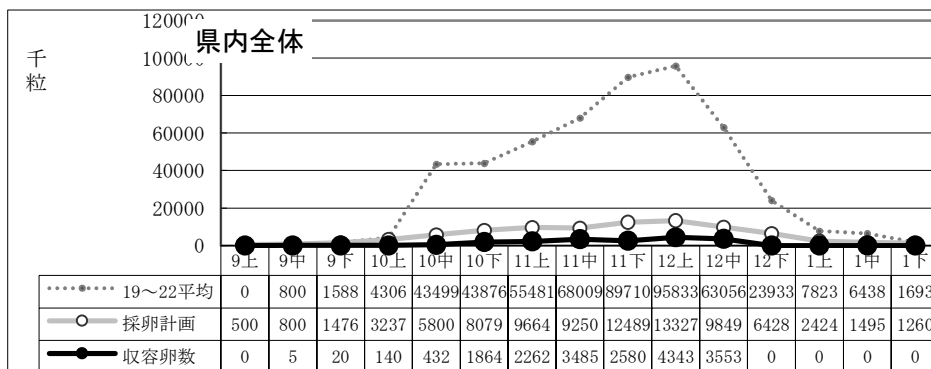

種卵收容実績 (19~22平均/R6年度 計画/R6実績)

12月中迄計画	74,471
総採卵数	18,684
移出入	±0
收容卵数	18,684
達成率	25%
過不足数	△55,787

12月中迄計画	24,880
総採卵数	5,225
移入	0
移出	0
收容卵数	5,225
達成率	21%
過不足数	△19,655

12月中迄計画	22,710
総採卵数	5,934
移入	856
移出	0
收容卵数	6,790
達成率	30%
過不足数	△15,920

12月中迄計画	9,981
総採卵数	783
移入	817
移出	-108
收容卵数	1,492
達成率	15%
過不足数	△8,489

12月中迄計画	16,900
総採卵数	5,177
移入	0
移出	0
收容卵数	5,177
達成率	31%
過不足数	△11,723

種卵收容実績 (19~22平均/R6年度 計画/R6実績)

12月中迄計画	2,500
総採卵数	181
移入	0
移出	0
收容卵数	181
達成率	7%
過不足数	△2,319