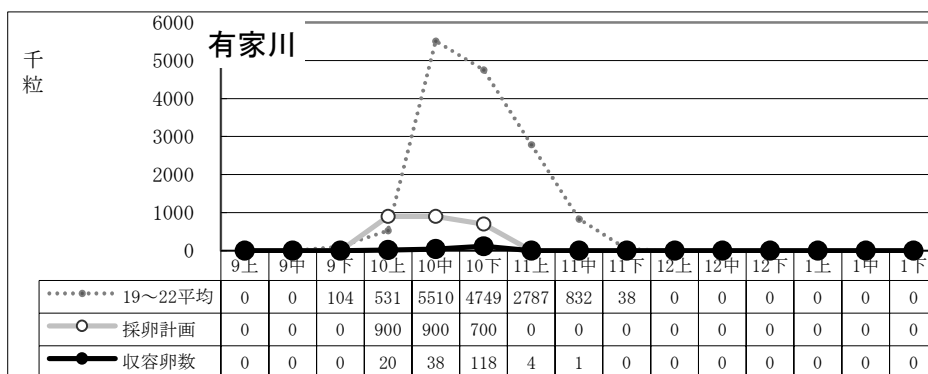

種卵收容実績 (19~22平均/R6年度 計画/R6実績)

12月中迄計画	2,500
総採卵数	181
移入	0
移出	0
收容卵数	181
達成率	7%
過不足数	△2,319