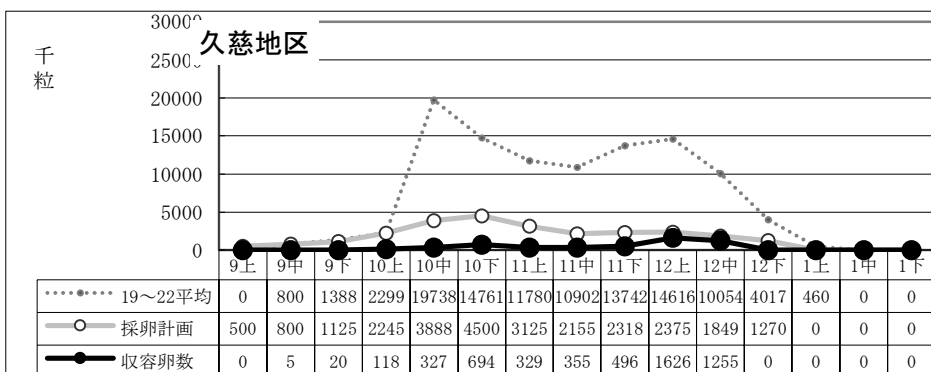

種卵收容実績 (19~22平均/R6年度 計画/R6実績)

12月中迄計画	74,471
総採卵数	18,684
移出入	±0
收容卵数	18,684
達成率	25%
過不足数	△55,787

12月中迄計画	24,880
総採卵数	5,225
移入	0
移出	0
收容卵数	5,225
達成率	21%
過不足数	△19,655

12月中迄計画	22,710
総採卵数	5,934
移入	856
移出	0
收容卵数	6,790
達成率	30%
過不足数	△15,920

12月中迄計画	9,981
総採卵数	783
移入	817
移出	-108
收容卵数	1,492
達成率	15%
過不足数	△8,489

12月中迄計画	16,900
総採卵数	5,177
移入	0
移出	0
收容卵数	5,177
達成率	31%
過不足数	△11,723

種卵收容実績 (19~22平均/R6年度 計画/R6実績)

12月中迄計画	2,500
総採卵数	181
移入	0
移出	0
收容卵数	181
達成率	7%
過不足数	△2,319