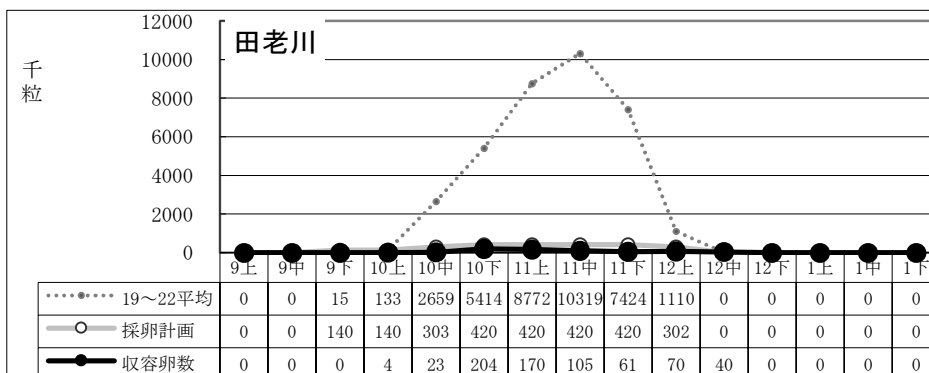

12月中迄計画	4,880
総採卵数	0
移入	0
移出	0
收容卵数	0
達成率	0%
過不足数	△4,880

12月中迄計画	15,100
総採卵数	4,953
移入	0
移出	0
收容卵数	4,953
達成率	33%
過不足数	△10,147

12月中迄計画	2,400
総採卵数	91
移入	0
移出	0
收容卵数	91
達成率	4%
過不足数	△2,309

12月中迄計画	2,734
総採卵数	495
移入	0
移出	0
收容卵数	495
達成率	18%
過不足数	△2,239

種卵收容実績 (19~22平均/R6年度 計画/R6実績)

12月中迄計画	2,300
総採卵数	1,391
移入	0
移出	0
收容卵数	1,391
達成率	60%
過不足数	△909

12月中迄計画	2,026
総採卵数	462
移入	0
移出	0
收容卵数	462
達成率	23%
過不足数	△1,564

12月中迄計画	2,565
総採卵数	677
移入	0
移出	0
收容卵数	677
達成率	26%
過不足数	△1,888