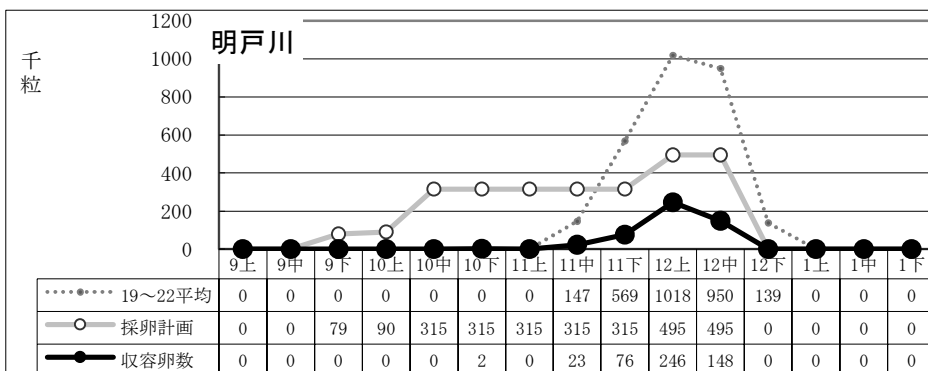

種卵收容実績 (19~22平均/R6年度 計画/R6実績)

12月中迄計画	74,471
総採卵数	18,684
移出入	±0
收容卵数	18,684
達成率	25%
過不足数	△55,787

12月中迄計画	24,880
総採卵数	5,225
移入	0
移出	0
收容卵数	5,225
達成率	21%
過不足数	△19,655

12月中迄計画	22,710
総採卵数	5,934
移入	856
移出	0
收容卵数	6,790
達成率	30%
過不足数	△15,920

12月中迄計画	9,981
総採卵数	783
移入	817
移出	-108
收容卵数	1,492
達成率	15%
過不足数	△8,489

12月中迄計画	16,900
総採卵数	5,177
移入	0
移出	0
收容卵数	5,177
達成率	31%
過不足数	△11,723

種卵收容実績 (19~22平均/R6年度 計画/R6実績)

12月中迄計画	2,500
総採卵数	181
移入	0
移出	0
收容卵数	181
達成率	7%
過不足数	△2,319

12月中迄計画	4,880
総採卵数	0
移入	0
移出	0
收容卵数	0
達成率	0%
過不足数	△4,880

12月中迄計画	15,100
総採卵数	4,953
移入	0
移出	0
收容卵数	4,953
達成率	33%
過不足数	△10,147

12月中迄計画	2,400
総採卵数	91
移入	0
移出	0
收容卵数	91
達成率	4%
過不足数	△2,309

12月中迄計画	2,734
総採卵数	495
移入	0
移出	0
收容卵数	495
達成率	18%
過不足数	△2,239