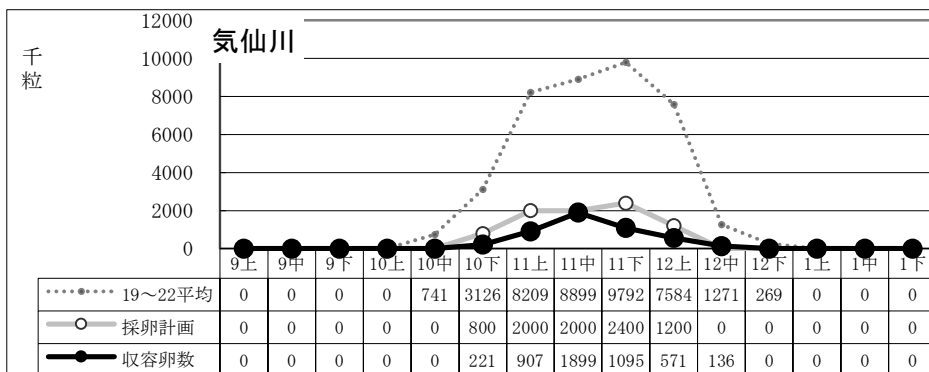

種卵收容実績 (19~22平均/R6年度 計画/R6実績)

12月中迄計画	2,000
総採卵数	118
移入	108
移出	0
收容卵数	226
達成率	11%
過不足数	△1,774

12月中迄計画	500
総採卵数	108
移入	0
移出	-108
收容卵数	0
達成率	0%
過不足数	△500

12月中迄計画	2,300
総採卵数	17
移入	0
移出	0
收容卵数	17
達成率	1%
過不足数	△2,283

12月中迄計画	6,200
総採卵数	331
移入	0
移出	0
收容卵数	331
達成率	5%
過不足数	△5,869

12月中迄計画	8,400
総採卵数	4,829
移入	0
移出	0
收容卵数	4,829
達成率	57%
過不足数	△3,571