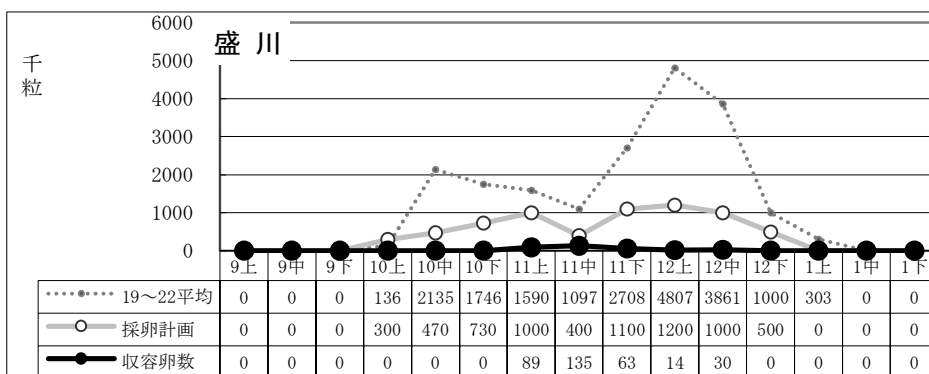

12月中迄計画	2,119
総採卵数	449
移入	0
移出	0
收容卵数	449
達成率	21%
過不足数	△1,670

12月中迄計画	2,150
総採卵数	4
移入	0
移出	0
收容卵数	4
達成率	0%
過不足数	△2,146

12月中迄計画	2,290
総採卵数	253
移入	0
移出	0
收容卵数	253
達成率	11%
過不足数	△2,037

12月中迄計画	3,041
総採卵数	300
移入	709
移出	0
收容卵数	1,009
達成率	33%
過不足数	△2,032

種卵收容実績 (19~22平均/R6年度 計画/R6実績)

12月中迄計画	2,000
総採卵数	118
移入	108
移出	0
收容卵数	226
達成率	11%
過不足数	△1,774

12月中迄計画	500
総採卵数	108
移入	0
移出	-108
收容卵数	0
達成率	0%
過不足数	△500

12月中迄計画	2,300
総採卵数	17
移入	0
移出	0
收容卵数	17
達成率	1%
過不足数	△2,283

12月中迄計画	6,200
総採卵数	331
移入	0
移出	0
收容卵数	331
達成率	5%
過不足数	△5,869

12月中迄計画	8,400
総採卵数	4,829
移入	0
移出	0
收容卵数	4,829
達成率	57%
過不足数	△3,571