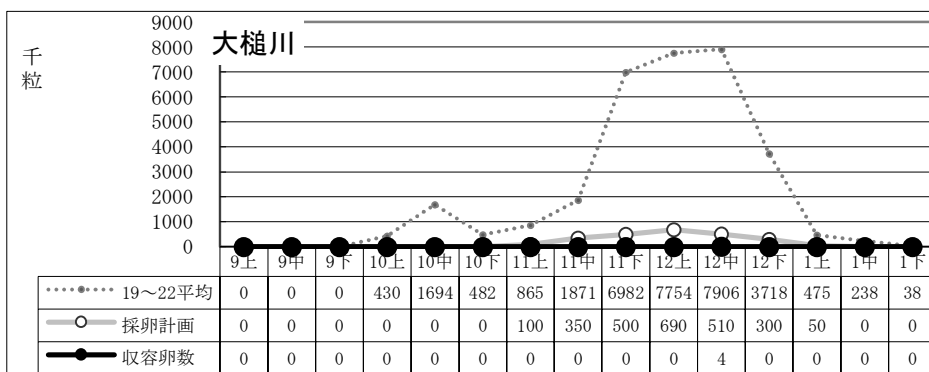

種卵收容実績 (19~22平均/R6年度 計画/R6実績)

12月中迄計画	2,300
総採卵数	1,391
移入	0
移出	0
收容卵数	1,391
達成率	60%
過不足数	△909

12月中迄計画	2,026
総採卵数	462
移入	0
移出	0
收容卵数	462
達成率	23%
過不足数	△1,564

12月中迄計画	2,565
総採卵数	677
移入	0
移出	0
收容卵数	677
達成率	26%
過不足数	△1,888

12月中迄計画	1,766
総採卵数	874
移入	0
移出	0
收容卵数	874
達成率	49%
過不足数	△892

12月中迄計画	6,800
総採卵数	1,460
移入	856
移出	0
收容卵数	2,316
達成率	34%
過不足数	△4,484

種卵收容実績 (19~22平均/R6年度 計画/R6実績)

12月中迄計画	2,400
総採卵数	126
移入	0
移出	0
收容卵数	126
達成率	5%
過不足数	△2,274

12月中迄計画	2,119
総採卵数	449
移入	0
移出	0
收容卵数	449
達成率	21%
過不足数	△1,670

12月中迄計画	2,150
総採卵数	4
移入	0
移出	0
收容卵数	4
達成率	0%
過不足数	△2,146

12月中迄計画	2,290
総採卵数	253
移入	0
移出	0
收容卵数	253
達成率	11%
過不足数	△2,037

12月中迄計画	3,041
総採卵数	300
移入	709
移出	0
收容卵数	1,009
達成率	33%
過不足数	△2,032