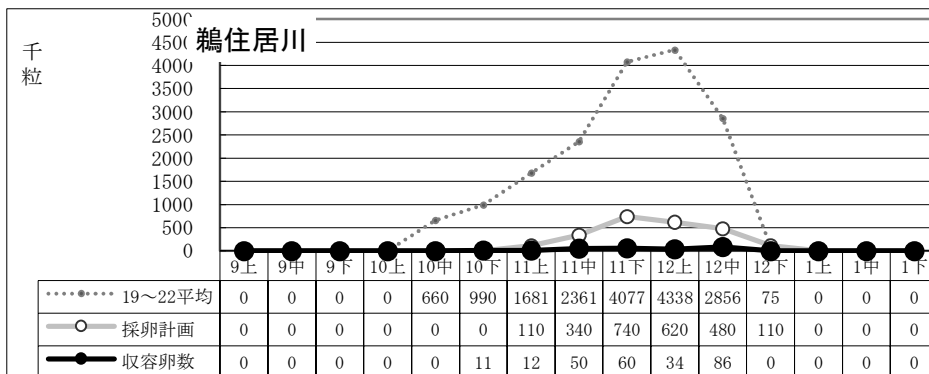

種卵收容実績 (19~22平均/R6年度 計画/R6実績)

12月中迄計画	2,300
総採卵数	1,391
移入	0
移出	0
收容卵数	1,391
達成率	60%
過不足数	△909

12月中迄計画	2,026
総採卵数	462
移入	0
移出	0
收容卵数	462
達成率	23%
過不足数	△1,564

12月中迄計画	2,565
総採卵数	677
移入	0
移出	0
收容卵数	677
達成率	26%
過不足数	△1,888

12月中迄計画	1,766
総採卵数	874
移入	0
移出	0
收容卵数	874
達成率	49%
過不足数	△892

12月中迄計画	6,800
総採卵数	1,460
移入	856
移出	0
收容卵数	2,316
達成率	34%
過不足数	△4,484

種卵收容実績 (19~22平均/R6年度 計画/R6実績)

12月中迄計画	2,400
総採卵数	126
移入	0
移出	0
收容卵数	126
達成率	5%
過不足数	△2,274

12月中迄計画	2,119
総採卵数	449
移入	0
移出	0
收容卵数	449
達成率	21%
過不足数	△1,670

12月中迄計画	2,150
総採卵数	4
移入	0
移出	0
收容卵数	4
達成率	0%
過不足数	△2,146

12月中迄計画	2,290
総採卵数	253
移入	0
移出	0
收容卵数	253
達成率	11%
過不足数	△2,037

12月中迄計画	3,041
総採卵数	300
移入	709
移出	0
收容卵数	1,009
達成率	33%
過不足数	△2,032