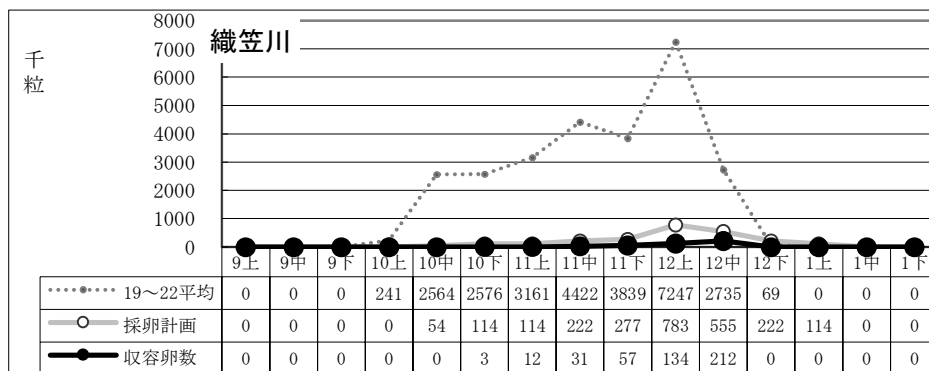

12月中迄計画	1,766
総採卵数	874
移入	0
移出	0
收容卵数	874
達成率	49%
過不足数	△892

12月中迄計画	6,800
総採卵数	1,460
移入	856
移出	0
收容卵数	2,316
達成率	34%
過不足数	△4,484

種卵收容実績 (19~22平均/R6年度 計画/R6実績)

12月中迄計画	2,400
総採卵数	126
移入	0
移出	0
收容卵数	126
達成率	5%
過不足数	△2,274

12月中迄計画	2,119
総採卵数	449
移入	0
移出	0
收容卵数	449
達成率	21%
過不足数	△1,670

12月中迄計画	2,150
総採卵数	4
移入	0
移出	0
收容卵数	4
達成率	0%
過不足数	△2,146

12月中迄計画	2,290
総採卵数	253
移入	0
移出	0
收容卵数	253
達成率	11%
過不足数	△2,037

12月中迄計画	3,041
総採卵数	300
移入	709
移出	0
收容卵数	1,009
達成率	33%
過不足数	△2,032