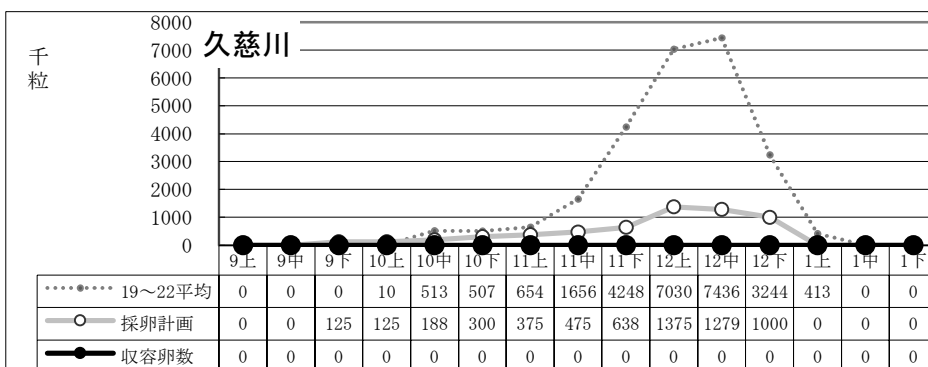

種卵收容実績 (19~22平均/R6年度 計画/R6実績)

12月中迄計画	74,471
総採卵数	18,684
移出入	±0
收容卵数	18,684
達成率	25%
過不足数	△55,787

12月中迄計画	24,880
総採卵数	5,225
移入	0
移出	0
收容卵数	5,225
達成率	21%
過不足数	△19,655

12月中迄計画	22,710
総採卵数	5,934
移入	856
移出	0
收容卵数	6,790
達成率	30%
過不足数	△15,920

12月中迄計画	9,981
総採卵数	783
移入	817
移出	-108
收容卵数	1,492
達成率	15%
過不足数	△8,489

12月中迄計画	16,900
総採卵数	5,177
移入	0
移出	0
收容卵数	5,177
達成率	31%
過不足数	△11,723

種卵收容実績 (19~22平均/R6年度 計画/R6実績)

12月中迄計画	2,500
総採卵数	181
移入	0
移出	0
收容卵数	181
達成率	7%
過不足数	△2,319

12月中迄計画	4,880
総採卵数	0
移入	0
移出	0
收容卵数	0
達成率	0%
過不足数	△4,880

12月中迄計画	15,100
総採卵数	4,953
移入	0
移出	0
收容卵数	4,953
達成率	33%
過不足数	△10,147

12月中迄計画	2,400
総採卵数	91
移入	0
移出	0
收容卵数	91
達成率	4%
過不足数	△2,309

12月中迄計画	2,734
総採卵数	495
移入	0
移出	0
收容卵数	495
達成率	18%
過不足数	△2,239