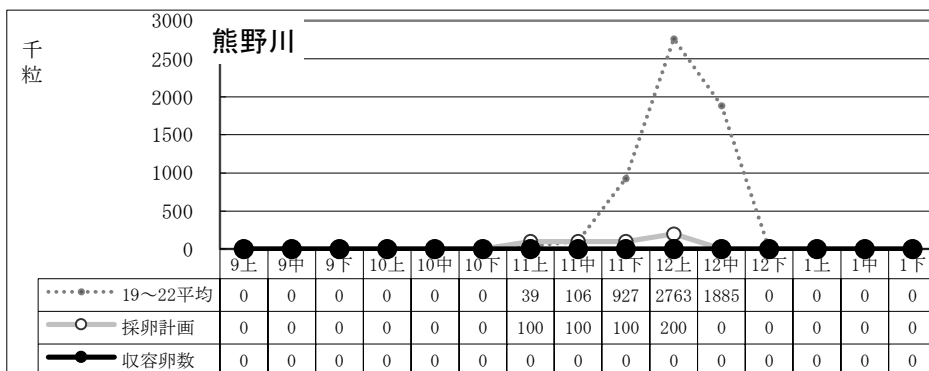

12月中迄計画	2,119
総採卵数	449
移入	0
移出	0
收容卵数	449
達成率	21%
過不足数	△1,670

12月中迄計画	2,150
総採卵数	4
移入	0
移出	0
收容卵数	4
達成率	0%
過不足数	△2,146

12月中迄計画	2,290
総採卵数	253
移入	0
移出	0
收容卵数	253
達成率	11%
過不足数	△2,037

12月中迄計画	3,041
総採卵数	300
移入	709
移出	0
收容卵数	1,009
達成率	33%
過不足数	△2,032

種卵收容実績 (19~22平均/R6年度 計画/R6実績)

12月中迄計画	2,000
総採卵数	118
移入	108
移出	0
收容卵数	226
達成率	11%
過不足数	△1,774

12月中迄計画	500
総採卵数	108
移入	0
移出	-108
收容卵数	0
達成率	0%
過不足数	△500

12月中迄計画	2,300
総採卵数	17
移入	0
移出	0
收容卵数	17
達成率	1%
過不足数	△2,283