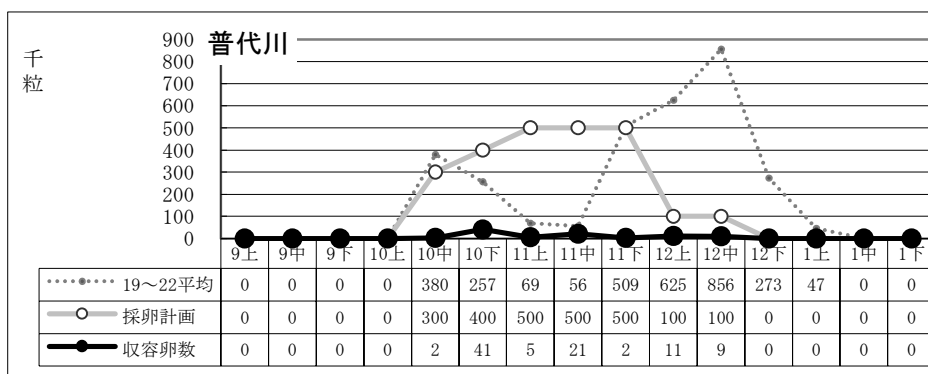

種卵收容実績 (19~22平均/R6年度 計画/R6実績)

12月中迄計画	74,471
総採卵数	18,684
移出入	±0
收容卵数	18,684
達成率	25%
過不足数	△55,787

12月中迄計画	24,880
総採卵数	5,225
移入	0
移出	0
收容卵数	5,225
達成率	21%
過不足数	△19,655

12月中迄計画	22,710
総採卵数	5,934
移入	856
移出	0
收容卵数	6,790
達成率	30%
過不足数	△15,920

12月中迄計画	9,981
総採卵数	783
移入	817
移出	-108
收容卵数	1,492
達成率	15%
過不足数	△8,489

12月中迄計画	16,900
総採卵数	5,177
移入	0
移出	0
收容卵数	5,177
達成率	31%
過不足数	△11,723

種卵收容実績 (19~22平均/R6年度 計画/R6実績)

12月中迄計画	2,500
総採卵数	181
移入	0
移出	0
收容卵数	181
達成率	7%
過不足数	△2,319

12月中迄計画	4,880
総採卵数	0
移入	0
移出	0
收容卵数	0
達成率	0%
過不足数	△4,880

12月中迄計画	15,100
総採卵数	4,953
移入	0
移出	0
收容卵数	4,953
達成率	33%
過不足数	△10,147

12月中迄計画	2,400
総採卵数	91
移入	0
移出	0
收容卵数	91
達成率	4%
過不足数	△2,309

12月中迄計画	2,734
総採卵数	495
移入	0
移出	0
收容卵数	495
達成率	18%
過不足数	△2,239