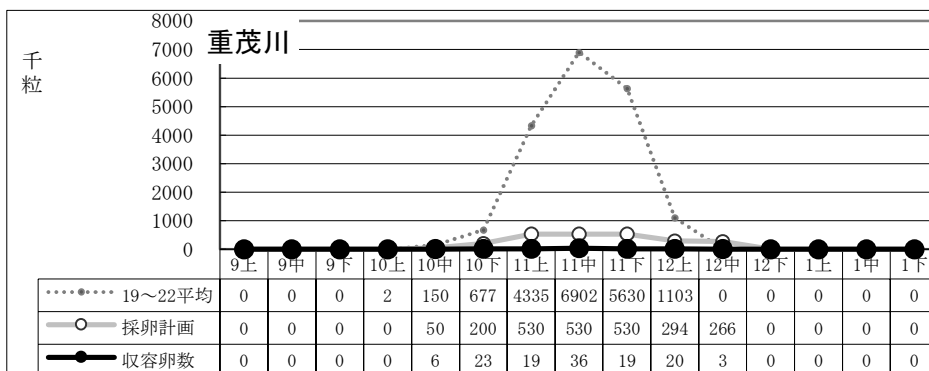

種卵收容実績 (19~22平均/R6年度 計画/R6実績)

12月中迄計画	2,300
総採卵数	1,391
移入	0
移出	0
收容卵数	1,391
達成率	60%
過不足数	△909

12月中迄計画	2,026
総採卵数	462
移入	0
移出	0
收容卵数	462
達成率	23%
過不足数	△1,564

12月中迄計画	2,565
総採卵数	677
移入	0
移出	0
收容卵数	677
達成率	26%
過不足数	△1,888

12月中迄計画	1,766
総採卵数	874
移入	0
移出	0
收容卵数	874
達成率	49%
過不足数	△892

12月中迄計画	6,800
総採卵数	1,460
移入	856
移出	0
收容卵数	2,316
達成率	34%
過不足数	△4,484

種卵收容実績 (19~22平均/R6年度 計画/R6実績)

12月中迄計画	2,400
総採卵数	126
移入	0
移出	0
收容卵数	126
達成率	5%
過不足数	△2,274