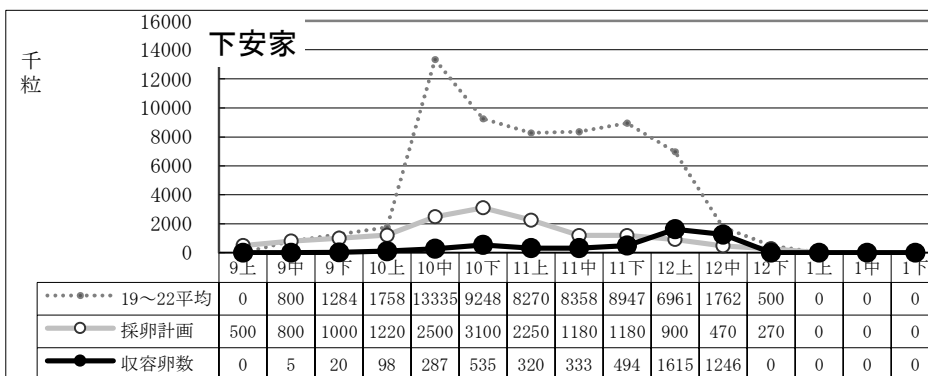

種卵收容実績 (19~22平均/R6年度 計画/R6実績)

12月中迄計画	74,471
総採卵数	18,684
移出入	±0
收容卵数	18,684
達成率	25%
過不足数	△55,787

12月中迄計画	24,880
総採卵数	5,225
移入	0
移出	0
收容卵数	5,225
達成率	21%
過不足数	△19,655

12月中迄計画	22,710
総採卵数	5,934
移入	856
移出	0
收容卵数	6,790
達成率	30%
過不足数	△15,920

12月中迄計画	9,981
総採卵数	783
移入	817
移出	-108
收容卵数	1,492
達成率	15%
過不足数	△8,489

12月中迄計画	16,900
総採卵数	5,177
移入	0
移出	0
收容卵数	5,177
達成率	31%
過不足数	△11,723

種卵收容実績 (19~22平均/R6年度 計画/R6実績)

12月中迄計画	2,500
総採卵数	181
移入	0
移出	0
收容卵数	181
達成率	7%
過不足数	△2,319

12月中迄計画	4,880
総採卵数	0
移入	0
移出	0
收容卵数	0
達成率	0%
過不足数	△4,880

12月中迄計画	15,100
総採卵数	4,953
移入	0
移出	0
收容卵数	4,953
達成率	33%
過不足数	△10,147

12月中迄計画	2,400
総採卵数	91
移入	0
移出	0
收容卵数	91
達成率	4%
過不足数	△2,309

12月中迄計画	2,734
総採卵数	495
移入	0
移出	0
收容卵数	495
達成率	18%
過不足数	△2,239