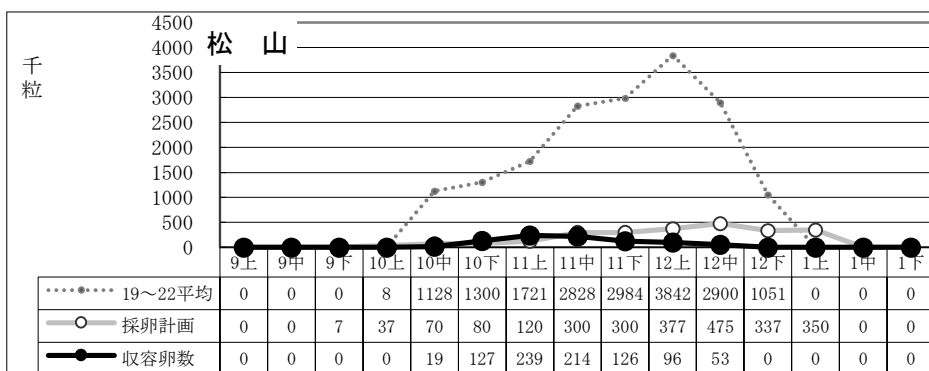

12月中迄計画	4,880
総採卵数	0
移入	0
移出	0
收容卵数	0
達成率	0%
過不足数	△4,880

12月中迄計画	15,100
総採卵数	4,953
移入	0
移出	0
收容卵数	4,953
達成率	33%
過不足数	△10,147

12月中迄計画	2,400
総採卵数	91
移入	0
移出	0
收容卵数	91
達成率	4%
過不足数	△2,309

12月中迄計画	2,734
総採卵数	495
移入	0
移出	0
收容卵数	495
達成率	18%
過不足数	△2,239

種卵收容実績 (19~22平均/R6年度 計画/R6実績)

12月中迄計画	2,300
総採卵数	1,391
移入	0
移出	0
收容卵数	1,391
達成率	60%
過不足数	△909

12月中迄計画	2,026
総採卵数	462
移入	0
移出	0
收容卵数	462
達成率	23%
過不足数	△1,564

12月中迄計画	2,565
総採卵数	677
移入	0
移出	0
收容卵数	677
達成率	26%
過不足数	△1,888

12月中迄計画	1,766
総採卵数	874
移入	0
移出	0
收容卵数	874
達成率	49%
過不足数	△892

12月中迄計画	6,800
総採卵数	1,460
移入	856
移出	0
收容卵数	2,316
達成率	34%
過不足数	△4,484

種卵收容実績 (19~22平均/R6年度 計画/R6実績)

12月中迄計画	2,400
総採卵数	126
移入	0
移出	0
收容卵数	126
達成率	5%
過不足数	△2,274