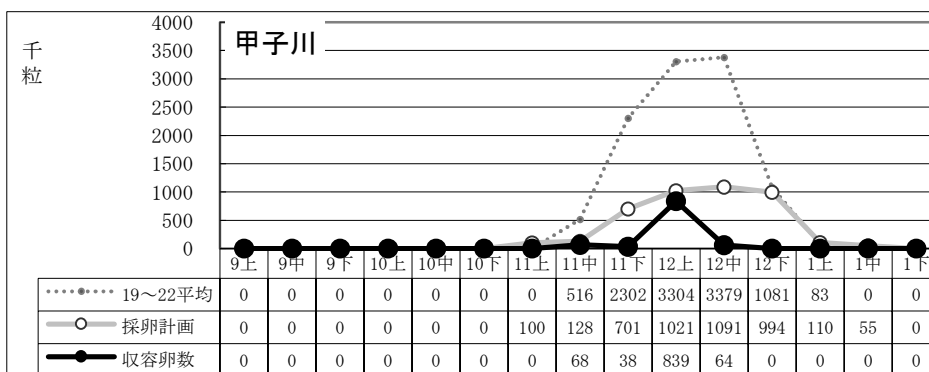

12月中迄計画	1,766
総採卵数	874
移入	0
移出	0
收容卵数	874
達成率	49%
過不足数	△892

12月中迄計画	6,800
総採卵数	1,460
移入	856
移出	0
收容卵数	2,316
達成率	34%
過不足数	△4,484

種卵收容実績 (19~22平均/R6年度 計画/R6実績)

12月中迄計画	2,400
総採卵数	126
移入	0
移出	0
收容卵数	126
達成率	5%
過不足数	△2,274

12月中迄計画	2,119
総採卵数	449
移入	0
移出	0
收容卵数	449
達成率	21%
過不足数	△1,670

12月中迄計画	2,150
総採卵数	4
移入	0
移出	0
收容卵数	4
達成率	0%
過不足数	△2,146

12月中迄計画	2,290
総採卵数	253
移入	0
移出	0
收容卵数	253
達成率	11%
過不足数	△2,037

12月中迄計画	3,041
総採卵数	300
移入	709
移出	0
收容卵数	1,009
達成率	33%
過不足数	△2,032