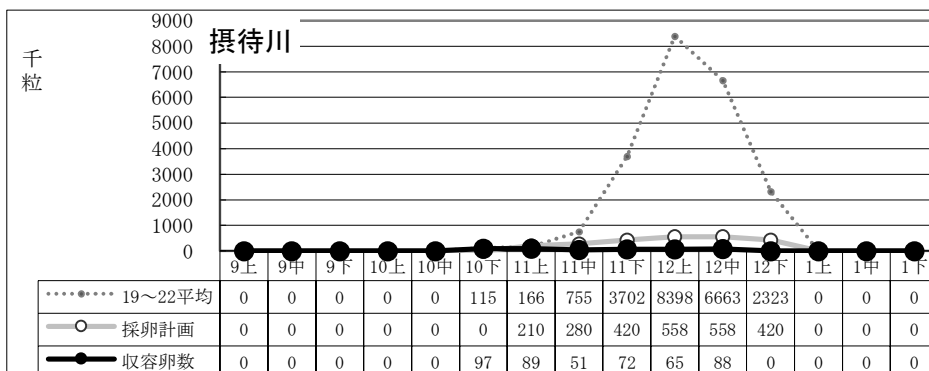

12月中迄計画	4,880
総採卵数	0
移入	0
移出	0
收容卵数	0
達成率	0%
過不足数	△4,880

12月中迄計画	15,100
総採卵数	4,953
移入	0
移出	0
收容卵数	4,953
達成率	33%
過不足数	△10,147

12月中迄計画	2,400
総採卵数	91
移入	0
移出	0
收容卵数	91
達成率	4%
過不足数	△2,309

12月中迄計画	2,734
総採卵数	495
移入	0
移出	0
收容卵数	495
達成率	18%
過不足数	△2,239

種卵收容実績 (19~22平均/R6年度 計画/R6実績)

12月中迄計画	2,300
総採卵数	1,391
移入	0
移出	0
收容卵数	1,391
達成率	60%
過不足数	△909

12月中迄計画	2,026
総採卵数	462
移入	0
移出	0
收容卵数	462
達成率	23%
過不足数	△1,564

12月中迄計画	2,565
総採卵数	677
移入	0
移出	0
收容卵数	677
達成率	26%
過不足数	△1,888