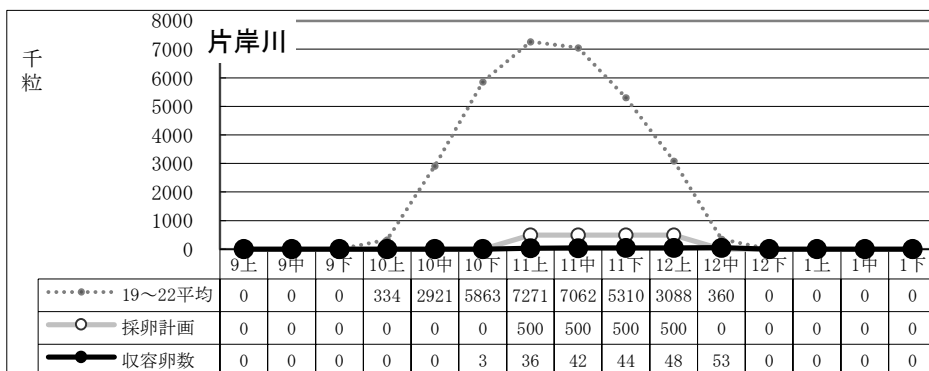

12月中迄計画	2,119
総採卵数	449
移入	0
移出	0
收容卵数	449
達成率	21%
過不足数	△1,670

12月中迄計画	2,150
総採卵数	4
移入	0
移出	0
收容卵数	4
達成率	0%
過不足数	△2,146

12月中迄計画	2,290
総採卵数	253
移入	0
移出	0
收容卵数	253
達成率	11%
過不足数	△2,037

12月中迄計画	3,041
総採卵数	300
移入	709
移出	0
收容卵数	1,009
達成率	33%
過不足数	△2,032

種卵收容実績 (19~22平均/R6年度 計画/R6実績)

12月中迄計画	2,000
総採卵数	118
移入	108
移出	0
收容卵数	226
達成率	11%
過不足数	△1,774

12月中迄計画	500
総採卵数	108
移入	0
移出	-108
收容卵数	0
達成率	0%
過不足数	△500

12月中迄計画	2,300
総採卵数	17
移入	0
移出	0
收容卵数	17
達成率	1%
過不足数	△2,283