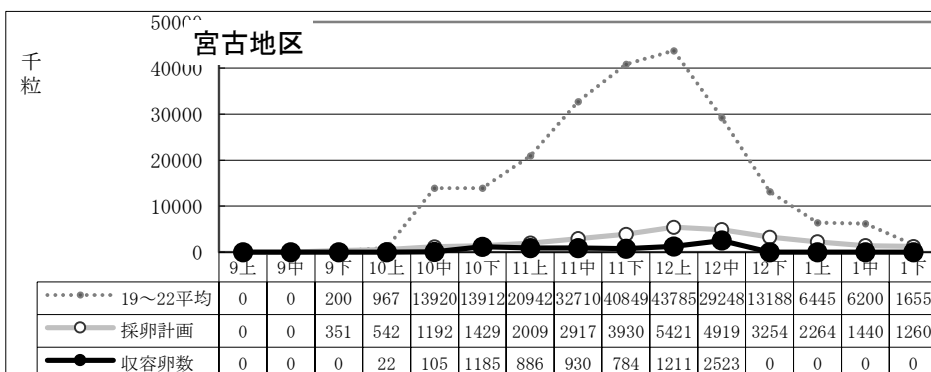

種卵收容実績 (19~22平均/R6年度 計画/R6実績)

12月中迄計画	74,471
総採卵数	18,684
移出入	±0
收容卵数	18,684
達成率	25%
過不足数	△55,787

12月中迄計画	24,880
総採卵数	5,225
移入	0
移出	0
收容卵数	5,225
達成率	21%
過不足数	△19,655

12月中迄計画	22,710
総採卵数	5,934
移入	856
移出	0
收容卵数	6,790
達成率	30%
過不足数	△15,920

12月中迄計画	9,981
総採卵数	783
移入	817
移出	-108
收容卵数	1,492
達成率	15%
過不足数	△8,489

12月中迄計画	16,900
総採卵数	5,177
移入	0
移出	0
收容卵数	5,177
達成率	31%
過不足数	△11,723

種卵收容実績 (19~22平均/R6年度 計画/R6実績)

12月中迄計画	2,500
総採卵数	181
移入	0
移出	0
收容卵数	181
達成率	7%
過不足数	△2,319