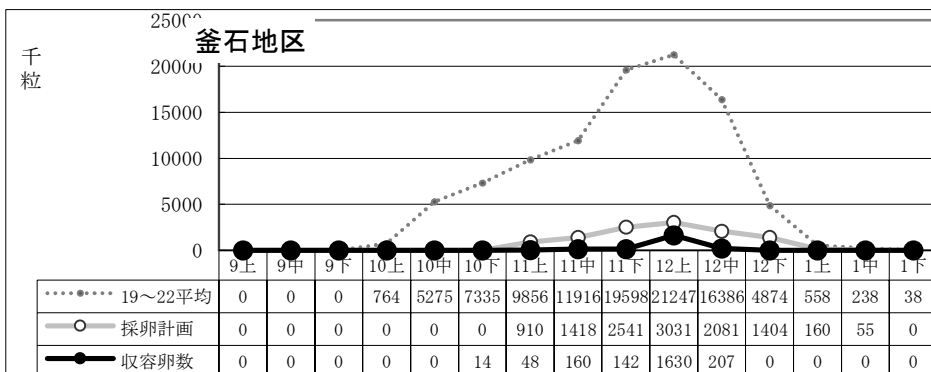

種卵收容実績 (19~22平均/R6年度 計画/R6実績)

12月中迄計画	74,471
総採卵数	18,684
移出入	±0
收容卵数	18,684
達成率	25%
過不足数	△55,787

12月中迄計画	24,880
総採卵数	5,225
移入	0
移出	0
收容卵数	5,225
達成率	21%
過不足数	△19,655

12月中迄計画	22,710
総採卵数	5,934
移入	856
移出	0
收容卵数	6,790
達成率	30%
過不足数	△15,920

12月中迄計画	9,981
総採卵数	783
移入	817
移出	-108
收容卵数	1,492
達成率	15%
過不足数	△8,489

12月中迄計画	16,900
総採卵数	5,177
移入	0
移出	0
收容卵数	5,177
達成率	31%
過不足数	△11,723

種卵收容実績 (19~22平均/R6年度 計画/R6実績)

12月中迄計画	2,500
総採卵数	181
移入	0
移出	0
收容卵数	181
達成率	7%
過不足数	△2,319