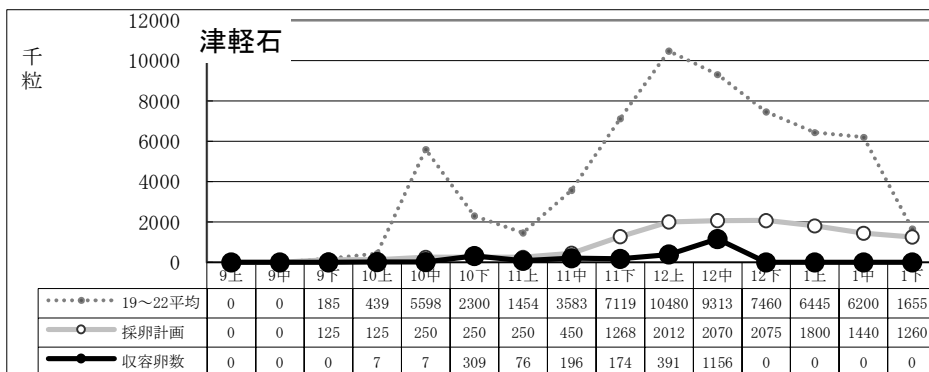

種卵收容実績 (19~22平均/R6年度 計画/R6実績)

12月中迄計画	2,300
総採卵数	1,391
移入	0
移出	0
收容卵数	1,391
達成率	60%
過不足数	△909

12月中迄計画	2,026
総採卵数	462
移入	0
移出	0
收容卵数	462
達成率	23%
過不足数	△1,564

12月中迄計画	2,565
総採卵数	677
移入	0
移出	0
收容卵数	677
達成率	26%
過不足数	△1,888

12月中迄計画	1,766
総採卵数	874
移入	0
移出	0
收容卵数	874
達成率	49%
過不足数	△892

12月中迄計画	6,800
総採卵数	1,460
移入	856
移出	0
收容卵数	2,316
達成率	34%
過不足数	△4,484

種卵收容実績 (19~22平均/R6年度 計画/R6実績)

12月中迄計画	2,400
総採卵数	126
移入	0
移出	0
收容卵数	126
達成率	5%
過不足数	△2,274