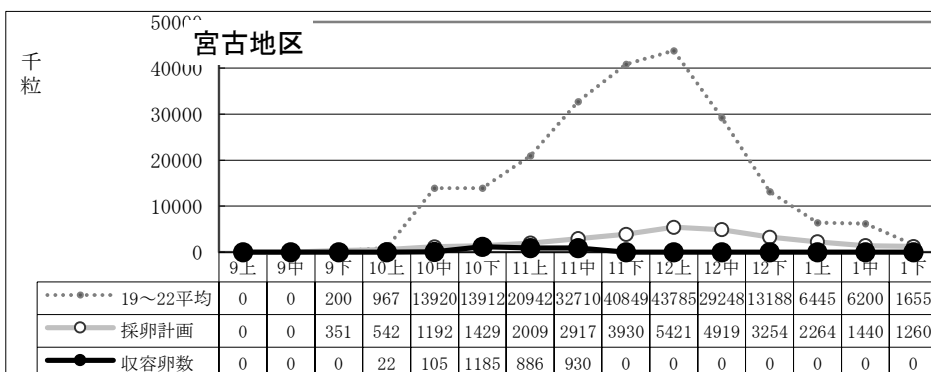

種卵收容実績 (19~22平均/R6年度 計画/R6実績)

11月中迄計画	38,806
総採卵数	8,208
移出入	±0
收容卵数	8,208
達成率	21%
過不足数	△30,598

11月中迄計画	18,338
総採卵数	1,848
移入	0
移出	0
收容卵数	1,848
達成率	10%
過不足数	△16,490

11月中迄計画	8,440
総採卵数	2,612
移入	258
移出	0
收容卵数	2,870
達成率	34%
過不足数	△5,570

11月中迄計画	2,328
総採卵数	222
移入	24
移出	-24
收容卵数	222
達成率	10%
過不足数	△2,106

11月中迄計画	9,700
総採卵数	3,268
移入	0
移出	0
收容卵数	3,268
達成率	34%
過不足数	△6,432

種卵收容実績 (19~22平均/R6年度 計画/R6実績)

11月中迄計画	2,500
総採卵数	181
移入	0
移出	0
收容卵数	181
達成率	7%
過不足数	△2,319