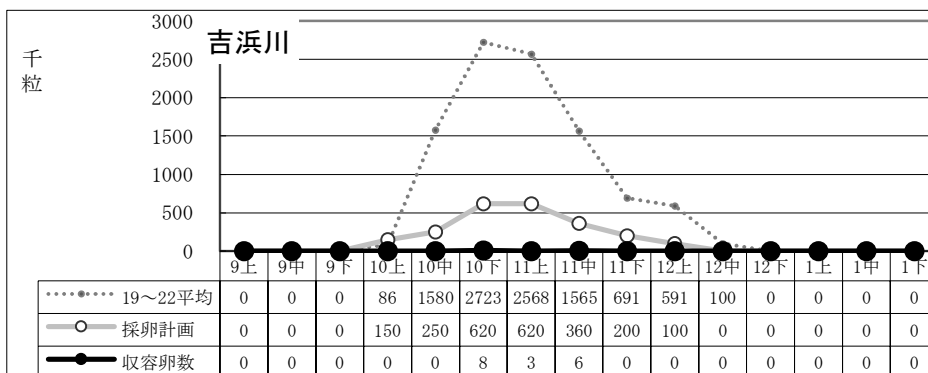

11月中迄計画	504
総採卵数	46
移入	0
移出	0
收容卵数	46
達成率	9%
過不足数	△458

11月中迄計画	450
総採卵数	0
移入	0
移出	0
收容卵数	0
達成率	0%
過不足数	△450

11月中迄計画	450
総採卵数	73
移入	0
移出	0
收容卵数	73
達成率	16%
過不足数	△377

11月中迄計画	228
総採卵数	68
移入	0
移出	0
收容卵数	68
達成率	30%
過不足数	△160

種卵收容実績 (19~22平均/R6年度 計画/R6実績)

11月中迄計画	1,000
総採卵数	57
移入	24
移出	0
收容卵数	81
達成率	8%
過不足数	△919

11月中迄計画	200
総採卵数	24
移入	0
移出	-24
收容卵数	0
達成率	0%
過不足数	△200

11月中迄計画	2,000
総採卵数	17
移入	0
移出	0
收容卵数	17
達成率	1%
過不足数	△1,983

11月中迄計画	2,900
総採卵数	224
移入	0
移出	0
收容卵数	224
達成率	8%
過不足数	△2,676