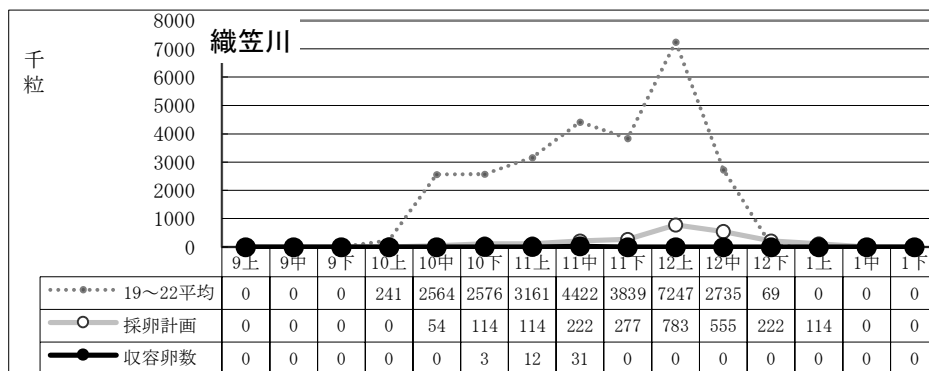

11月中迄計画	614
総採卵数	599
移入	0
移出	0
收容卵数	599
達成率	98%
過不足数	△15

11月中迄計画	1,450
総採卵数	337
移入	258
移出	0
收容卵数	595
達成率	41%
過不足数	△855

種卵收容実績 (19~22平均/R6年度 計画/R6実績)

11月中迄計画	1,310
総採卵数	84
移入	0
移出	0
收容卵数	84
達成率	6%
過不足数	△1,226

11月中迄計画	504
総採卵数	46
移入	0
移出	0
收容卵数	46
達成率	9%
過不足数	△458

11月中迄計画	450
総採卵数	0
移入	0
移出	0
收容卵数	0
達成率	0%
過不足数	△450

11月中迄計画	450
総採卵数	73
移入	0
移出	0
收容卵数	73
達成率	16%
過不足数	△377

11月中迄計画	228
総採卵数	68
移入	0
移出	0
收容卵数	68
達成率	30%
過不足数	△160