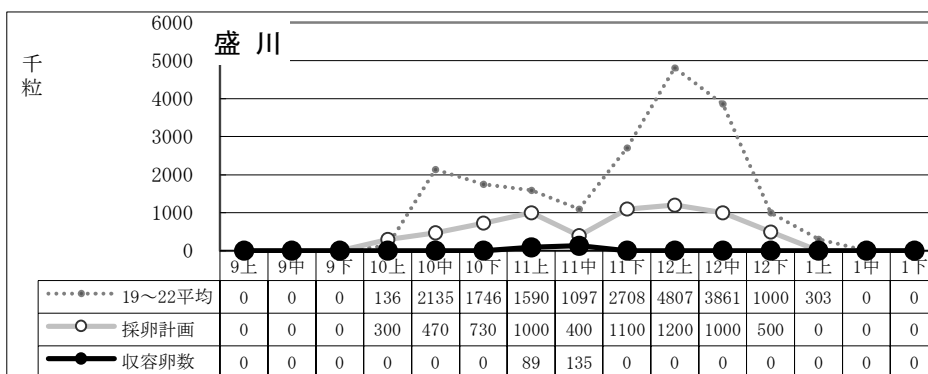

11月中迄計画	504
総採卵数	46
移入	0
移出	0
收容卵数	46
達成率	9%
過不足数	△458

11月中迄計画	450
総採卵数	0
移入	0
移出	0
收容卵数	0
達成率	0%
過不足数	△450

11月中迄計画	450
総採卵数	73
移入	0
移出	0
收容卵数	73
達成率	16%
過不足数	△377

11月中迄計画	228
総採卵数	68
移入	0
移出	0
收容卵数	68
達成率	30%
過不足数	△160

種卵收容実績 (19~22平均/R6年度 計画/R6実績)

11月中迄計画	1,000
総採卵数	57
移入	24
移出	0
收容卵数	81
達成率	8%
過不足数	△919

11月中迄計画	200
総採卵数	24
移入	0
移出	-24
收容卵数	0
達成率	0%
過不足数	△200

11月中迄計画	2,000
総採卵数	17
移入	0
移出	0
收容卵数	17
達成率	1%
過不足数	△1,983

11月中迄計画	2,900
総採卵数	224
移入	0
移出	0
收容卵数	224
達成率	8%
過不足数	△2,676

11月中迄計画	4,800
総採卵数	3,027
移入	0
移出	0
收容卵数	3,027
達成率	63%
過不足数	△1,773