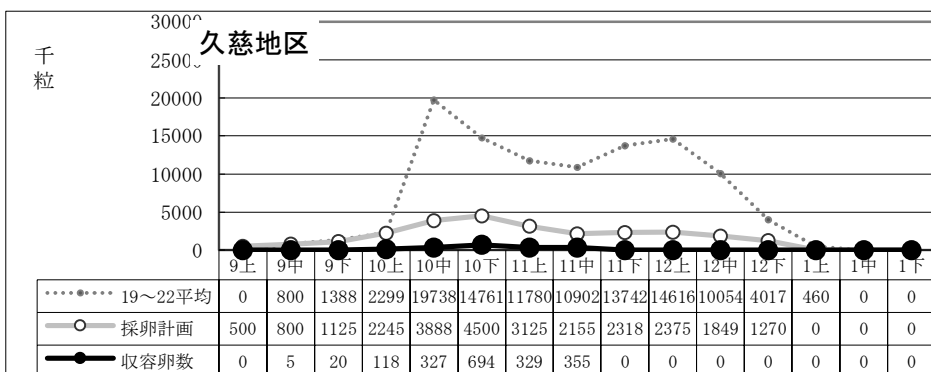

種卵收容実績 (19~22平均/R6年度 計画/R6実績)

11月中迄計画	38,806
総採卵数	8,208
移出入	±0
收容卵数	8,208
達成率	21%
過不足数	△30,598

11月中迄計画	18,338
総採卵数	1,848
移入	0
移出	0
收容卵数	1,848
達成率	10%
過不足数	△16,490

11月中迄計画	8,440
総採卵数	2,612
移入	258
移出	0
收容卵数	2,870
達成率	34%
過不足数	△5,570

11月中迄計画	2,328
総採卵数	222
移入	24
移出	-24
收容卵数	222
達成率	10%
過不足数	△2,106

11月中迄計画	9,700
総採卵数	3,268
移入	0
移出	0
收容卵数	3,268
達成率	34%
過不足数	△6,432

種卵收容実績 (19~22平均/R6年度 計画/R6実績)

11月中迄計画	2,500
総採卵数	181
移入	0
移出	0
收容卵数	181
達成率	7%
過不足数	△2,319