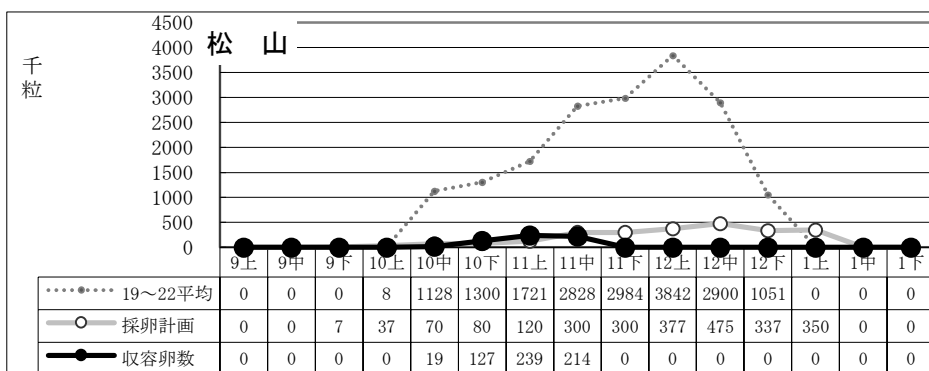

11月中迄計画	1,588
総採卵数	0
移入	0
移出	0
收容卵数	0
達成率	0%
過不足数	△1,588

11月中迄計画	12,550
総採卵数	1,598
移入	0
移出	0
收容卵数	1,598
達成率	13%
過不足数	△10,952

11月中迄計画	1,700
総採卵数	69
移入	0
移出	0
收容卵数	69
達成率	4%
過不足数	△1,631

11月中迄計画	1,429
総採卵数	25
移入	0
移出	0
收容卵数	25
達成率	2%
過不足数	△1,404

種卵收容実績 (19~22平均/R6年度 計画/R6実績)

11月中迄計画	800
総採卵数	778
移入	0
移出	0
收容卵数	778
達成率	97%
過不足数	△22

11月中迄計画	490
総採卵数	237
移入	0
移出	0
收容卵数	237
達成率	48%
過不足数	△253

11月中迄計画	1,843
総採卵数	506
移入	0
移出	0
收容卵数	506
達成率	27%
過不足数	△1,337

11月中迄計画	614
総採卵数	599
移入	0
移出	0
收容卵数	599
達成率	98%
過不足数	△15

11月中迄計画	1,450
総採卵数	337
移入	258
移出	0
收容卵数	595
達成率	41%
過不足数	△855

種卵收容実績 (19~22平均/R6年度 計画/R6実績)

11月中迄計画	1,310
総採卵数	84
移入	0
移出	0
收容卵数	84
達成率	6%
過不足数	△1,226