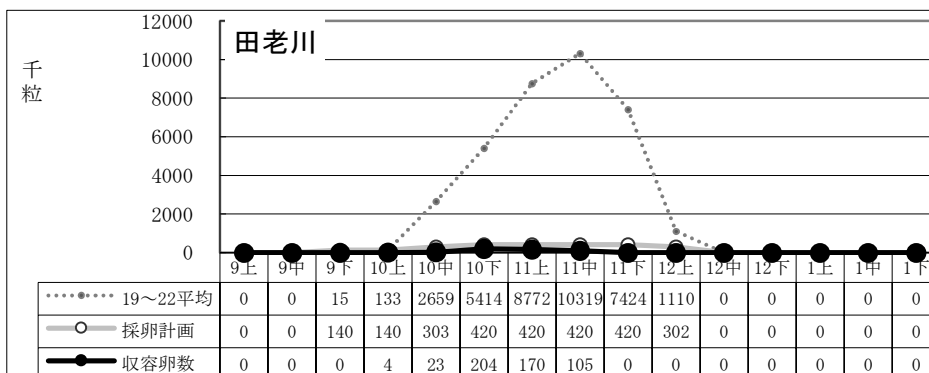

11月中迄計画	1,588
総採卵数	0
移入	0
移出	0
收容卵数	0
達成率	0%
過不足数	△1,588

11月中迄計画	12,550
総採卵数	1,598
移入	0
移出	0
收容卵数	1,598
達成率	13%
過不足数	△10,952

11月中迄計画	1,700
総採卵数	69
移入	0
移出	0
收容卵数	69
達成率	4%
過不足数	△1,631

11月中迄計画	1,429
総採卵数	25
移入	0
移出	0
收容卵数	25
達成率	2%
過不足数	△1,404

種卵收容実績 (19~22平均/R6年度 計画/R6実績)

11月中迄計画	800
総採卵数	778
移入	0
移出	0
收容卵数	778
達成率	97%
過不足数	△22

11月中迄計画	490
総採卵数	237
移入	0
移出	0
收容卵数	237
達成率	48%
過不足数	△253

11月中迄計画	1,843
総採卵数	506
移入	0
移出	0
收容卵数	506
達成率	27%
過不足数	△1,337