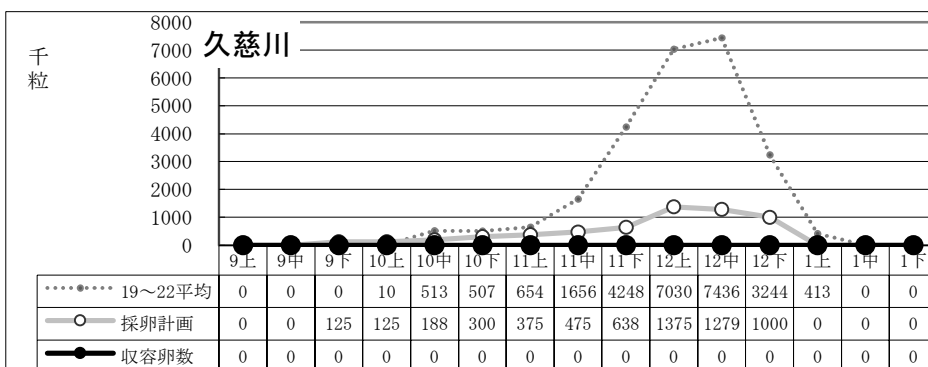

種卵收容実績 (19~22平均/R6年度 計画/R6実績)

11月中迄計画	38,806
総採卵数	8,208
移出入	±0
收容卵数	8,208
達成率	21%
過不足数	△30,598

11月中迄計画	18,338
総採卵数	1,848
移入	0
移出	0
收容卵数	1,848
達成率	10%
過不足数	△16,490

11月中迄計画	8,440
総採卵数	2,612
移入	258
移出	0
收容卵数	2,870
達成率	34%
過不足数	△5,570

11月中迄計画	2,328
総採卵数	222
移入	24
移出	-24
收容卵数	222
達成率	10%
過不足数	△2,106

11月中迄計画	9,700
総採卵数	3,268
移入	0
移出	0
收容卵数	3,268
達成率	34%
過不足数	△6,432

種卵收容実績 (19~22平均/R6年度 計画/R6実績)

11月中迄計画	2,500
総採卵数	181
移入	0
移出	0
收容卵数	181
達成率	7%
過不足数	△2,319

11月中迄計画	1,588
総採卵数	0
移入	0
移出	0
收容卵数	0
達成率	0%
過不足数	△1,588

11月中迄計画	12,550
総採卵数	1,598
移入	0
移出	0
收容卵数	1,598
達成率	13%
過不足数	△10,952

11月中迄計画	1,700
総採卵数	69
移入	0
移出	0
收容卵数	69
達成率	4%
過不足数	△1,631

11月中迄計画	1,429
総採卵数	25
移入	0
移出	0
收容卵数	25
達成率	2%
過不足数	△1,404