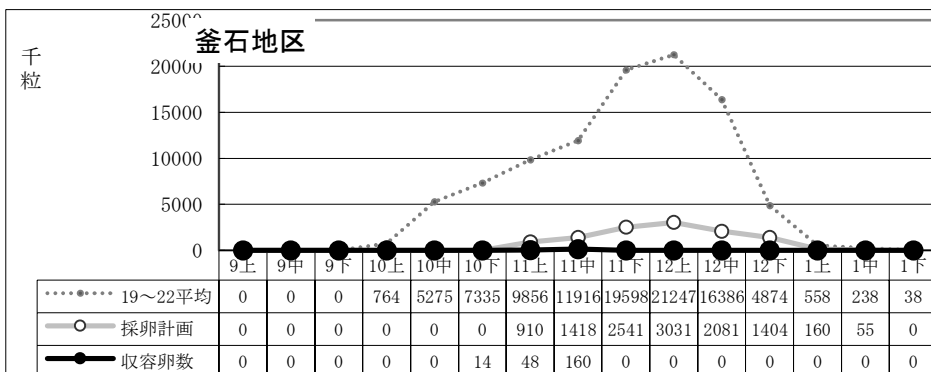

種卵收容実績 (19~22平均/R6年度 計画/R6実績)

11月中迄計画	38,806
総採卵数	8,208
移出入	±0
收容卵数	8,208
達成率	21%
過不足数	△30,598

11月中迄計画	18,338
総採卵数	1,848
移入	0
移出	0
收容卵数	1,848
達成率	10%
過不足数	△16,490

11月中迄計画	8,440
総採卵数	2,612
移入	258
移出	0
收容卵数	2,870
達成率	34%
過不足数	△5,570

11月中迄計画	2,328
総採卵数	222
移入	24
移出	-24
收容卵数	222
達成率	10%
過不足数	△2,106

11月中迄計画	9,700
総採卵数	3,268
移入	0
移出	0
收容卵数	3,268
達成率	34%
過不足数	△6,432

種卵收容実績 (19~22平均/R6年度 計画/R6実績)

11月中迄計画	2,500
総採卵数	181
移入	0
移出	0
收容卵数	181
達成率	7%
過不足数	△2,319