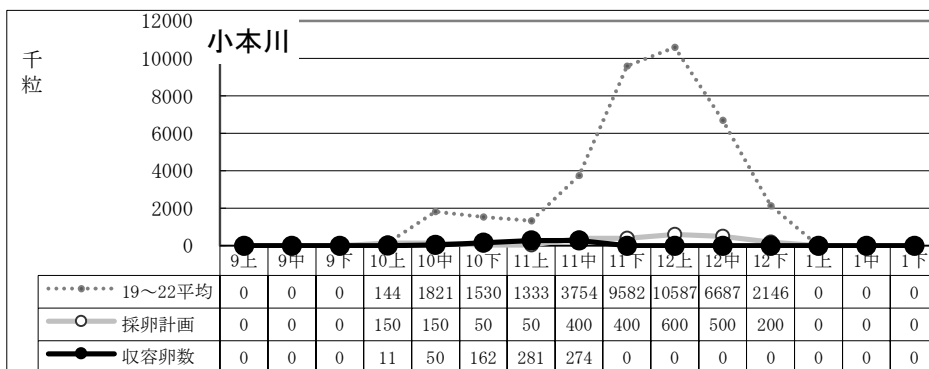

11月中迄計画	1,588
総採卵数	0
移入	0
移出	0
收容卵数	0
達成率	0%
過不足数	△1,588

11月中迄計画	12,550
総採卵数	1,598
移入	0
移出	0
收容卵数	1,598
達成率	13%
過不足数	△10,952

11月中迄計画	1,700
総採卵数	69
移入	0
移出	0
收容卵数	69
達成率	4%
過不足数	△1,631

11月中迄計画	1,429
総採卵数	25
移入	0
移出	0
收容卵数	25
達成率	2%
過不足数	△1,404

種卵收容実績 (19~22平均/R6年度 計画/R6実績)

11月中迄計画	800
総採卵数	778
移入	0
移出	0
收容卵数	778
達成率	97%
過不足数	△22

11月中迄計画	490
総採卵数	237
移入	0
移出	0
收容卵数	237
達成率	48%
過不足数	△253

11月中迄計画	1,843
総採卵数	506
移入	0
移出	0
收容卵数	506
達成率	27%
過不足数	△1,337