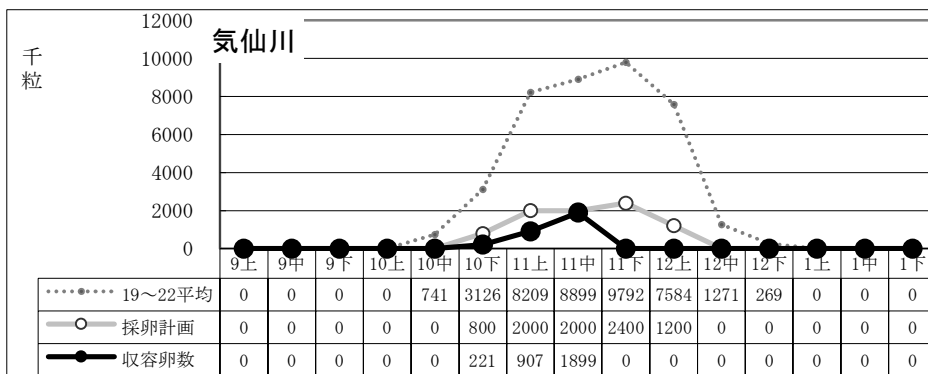

11月中迄計画	504
総採卵数	46
移入	0
移出	0
收容卵数	46
達成率	9%
過不足数	△458

11月中迄計画	450
総採卵数	0
移入	0
移出	0
收容卵数	0
達成率	0%
過不足数	△450

11月中迄計画	450
総採卵数	73
移入	0
移出	0
收容卵数	73
達成率	16%
過不足数	△377

11月中迄計画	228
総採卵数	68
移入	0
移出	0
收容卵数	68
達成率	30%
過不足数	△160

種卵收容実績 (19~22平均/R6年度 計画/R6実績)

11月中迄計画	1,000
総採卵数	57
移入	24
移出	0
收容卵数	81
達成率	8%
過不足数	△919

11月中迄計画	200
総採卵数	24
移入	0
移出	-24
收容卵数	0
達成率	0%
過不足数	△200

11月中迄計画	2,000
総採卵数	17
移入	0
移出	0
收容卵数	17
達成率	1%
過不足数	△1,983

11月中迄計画	2,900
総採卵数	224
移入	0
移出	0
收容卵数	224
達成率	8%
過不足数	△2,676