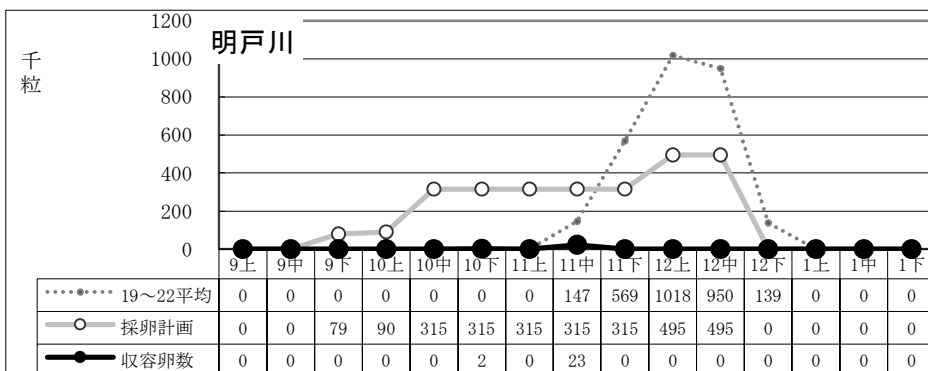

種卵收容実績 (19~22平均/R6年度 計画/R6実績)

11月中迄計画	38,806
総採卵数	8,208
移出入	±0
收容卵数	8,208
達成率	21%
過不足数	△30,598

11月中迄計画	18,338
総採卵数	1,848
移入	0
移出	0
收容卵数	1,848
達成率	10%
過不足数	△16,490

11月中迄計画	8,440
総採卵数	2,612
移入	258
移出	0
收容卵数	2,870
達成率	34%
過不足数	△5,570

11月中迄計画	2,328
総採卵数	222
移入	24
移出	-24
收容卵数	222
達成率	10%
過不足数	△2,106

11月中迄計画	9,700
総採卵数	3,268
移入	0
移出	0
收容卵数	3,268
達成率	34%
過不足数	△6,432

種卵收容実績 (19~22平均/R6年度 計画/R6実績)

11月中迄計画	2,500
総採卵数	181
移入	0
移出	0
收容卵数	181
達成率	7%
過不足数	△2,319

11月中迄計画	1,588
総採卵数	0
移入	0
移出	0
收容卵数	0
達成率	0%
過不足数	△1,588

11月中迄計画	12,550
総採卵数	1,598
移入	0
移出	0
收容卵数	1,598
達成率	13%
過不足数	△10,952

11月中迄計画	1,700
総採卵数	69
移入	0
移出	0
收容卵数	69
達成率	4%
過不足数	△1,631

11月中迄計画	1,429
総採卵数	25
移入	0
移出	0
收容卵数	25
達成率	2%
過不足数	△1,404