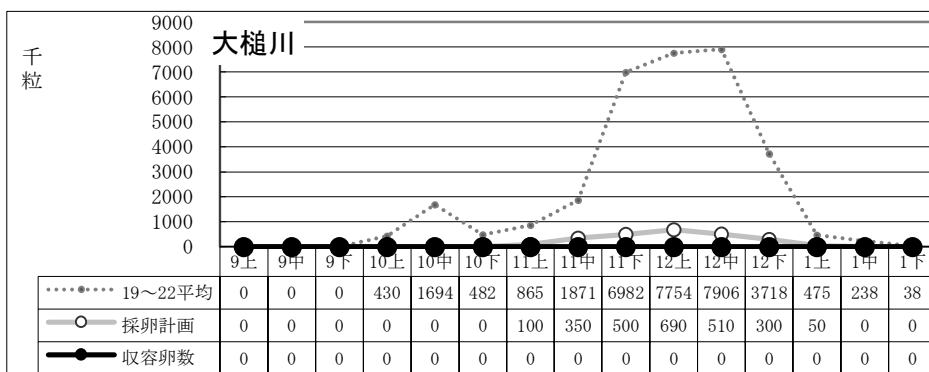

種卵收容実績 (19~22平均/R6年度 計画/R6実績)

11月中迄計画	800
総採卵数	778
移入	0
移出	0
收容卵数	778
達成率	97%
過不足数	△22

11月中迄計画	490
総採卵数	237
移入	0
移出	0
收容卵数	237
達成率	48%
過不足数	△253

11月中迄計画	1,843
総採卵数	506
移入	0
移出	0
收容卵数	506
達成率	27%
過不足数	△1,337

11月中迄計画	614
総採卵数	599
移入	0
移出	0
收容卵数	599
達成率	98%
過不足数	△15

11月中迄計画	1,450
総採卵数	337
移入	258
移出	0
收容卵数	595
達成率	41%
過不足数	△855

種卵收容実績 (19~22平均/R6年度 計画/R6実績)

11月中迄計画	1,310
総採卵数	84
移入	0
移出	0
收容卵数	84
達成率	6%
過不足数	△1,226

11月中迄計画	504
総採卵数	46
移入	0
移出	0
收容卵数	46
達成率	9%
過不足数	△458

11月中迄計画	450
総採卵数	0
移入	0
移出	0
收容卵数	0
達成率	0%
過不足数	△450

11月中迄計画	450
総採卵数	73
移入	0
移出	0
收容卵数	73
達成率	16%
過不足数	△377

11月中迄計画	228
総採卵数	68
移入	0
移出	0
收容卵数	68
達成率	30%
過不足数	△160