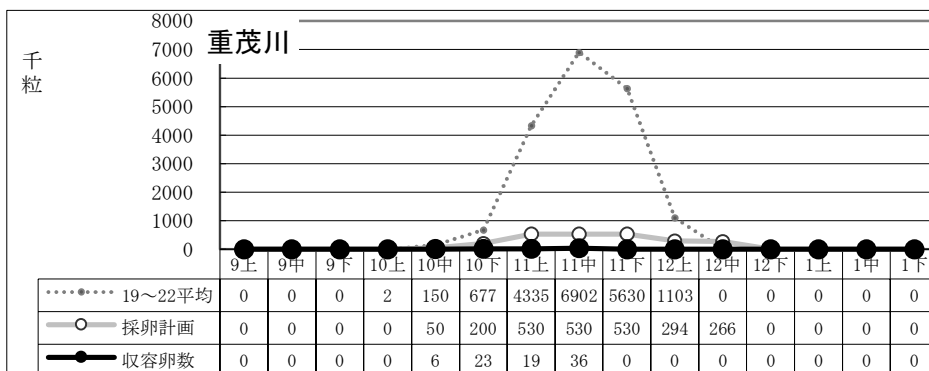

11月中迄計画	1,588
総採卵数	0
移入	0
移出	0
收容卵数	0
達成率	0%
過不足数	△1,588

11月中迄計画	12,550
総採卵数	1,598
移入	0
移出	0
收容卵数	1,598
達成率	13%
過不足数	△10,952

11月中迄計画	1,700
総採卵数	69
移入	0
移出	0
收容卵数	69
達成率	4%
過不足数	△1,631

11月中迄計画	1,429
総採卵数	25
移入	0
移出	0
收容卵数	25
達成率	2%
過不足数	△1,404

種卵收容実績 (19~22平均/R6年度 計画/R6実績)

11月中迄計画	800
総採卵数	778
移入	0
移出	0
收容卵数	778
達成率	97%
過不足数	△22

11月中迄計画	490
総採卵数	237
移入	0
移出	0
收容卵数	237
達成率	48%
過不足数	△253

11月中迄計画	1,843
総採卵数	506
移入	0
移出	0
收容卵数	506
達成率	27%
過不足数	△1,337

11月中迄計画	614
総採卵数	599
移入	0
移出	0
收容卵数	599
達成率	98%
過不足数	△15

11月中迄計画	1,450
総採卵数	337
移入	258
移出	0
收容卵数	595
達成率	41%
過不足数	△855

種卵收容実績 (19~22平均/R6年度 計画/R6実績)

11月中迄計画	1,310
総採卵数	84
移入	0
移出	0
收容卵数	84
達成率	6%
過不足数	△1,226