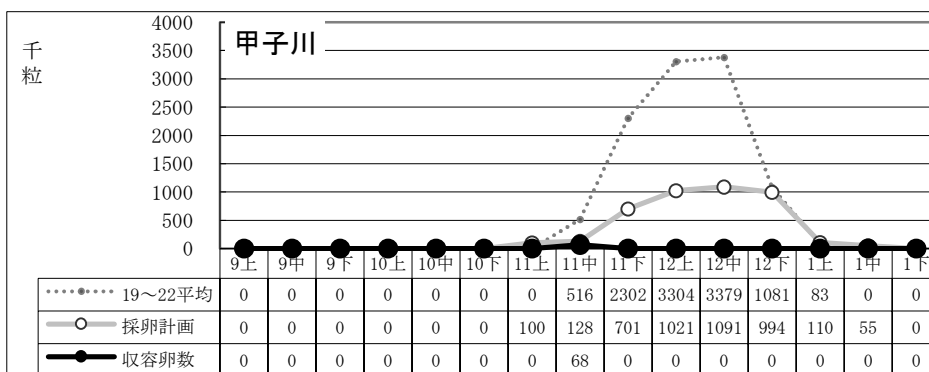

種卵收容実績 (19~22平均/R6年度 計画/R6実績)

11月中迄計画	800
総採卵数	778
移入	0
移出	0
收容卵数	778
達成率	97%
過不足数	△22

11月中迄計画	490
総採卵数	237
移入	0
移出	0
收容卵数	237
達成率	48%
過不足数	△253

11月中迄計画	1,843
総採卵数	506
移入	0
移出	0
收容卵数	506
達成率	27%
過不足数	△1,337

11月中迄計画	614
総採卵数	599
移入	0
移出	0
收容卵数	599
達成率	98%
過不足数	△15

11月中迄計画	1,450
総採卵数	337
移入	258
移出	0
收容卵数	595
達成率	41%
過不足数	△855

種卵收容実績 (19~22平均/R6年度 計画/R6実績)

11月中迄計画	1,310
総採卵数	84
移入	0
移出	0
收容卵数	84
達成率	6%
過不足数	△1,226

11月中迄計画	504
総採卵数	46
移入	0
移出	0
收容卵数	46
達成率	9%
過不足数	△458

11月中迄計画	450
総採卵数	0
移入	0
移出	0
收容卵数	0
達成率	0%
過不足数	△450

11月中迄計画	450
総採卵数	73
移入	0
移出	0
收容卵数	73
達成率	16%
過不足数	△377

11月中迄計画	228
総採卵数	68
移入	0
移出	0
收容卵数	68
達成率	30%
過不足数	△160