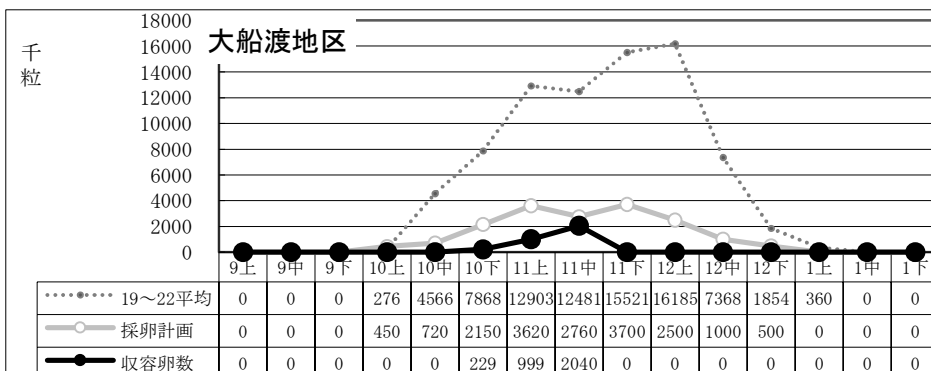

種卵收容実績 (19~22平均/R6年度 計画/R6実績)

11月中迄計画	38,806
総採卵数	8,208
移出入	±0
收容卵数	8,208
達成率	21%
過不足数	△30,598

11月中迄計画	18,338
総採卵数	1,848
移入	0
移出	0
收容卵数	1,848
達成率	10%
過不足数	△16,490

11月中迄計画	8,440
総採卵数	2,612
移入	258
移出	0
收容卵数	2,870
達成率	34%
過不足数	△5,570

11月中迄計画	2,328
総採卵数	222
移入	24
移出	-24
收容卵数	222
達成率	10%
過不足数	△2,106

11月中迄計画	9,700
総採卵数	3,268
移入	0
移出	0
收容卵数	3,268
達成率	34%
過不足数	△6,432

種卵收容実績 (19~22平均/R6年度 計画/R6実績)

11月中迄計画	2,500
総採卵数	181
移入	0
移出	0
收容卵数	181
達成率	7%
過不足数	△2,319