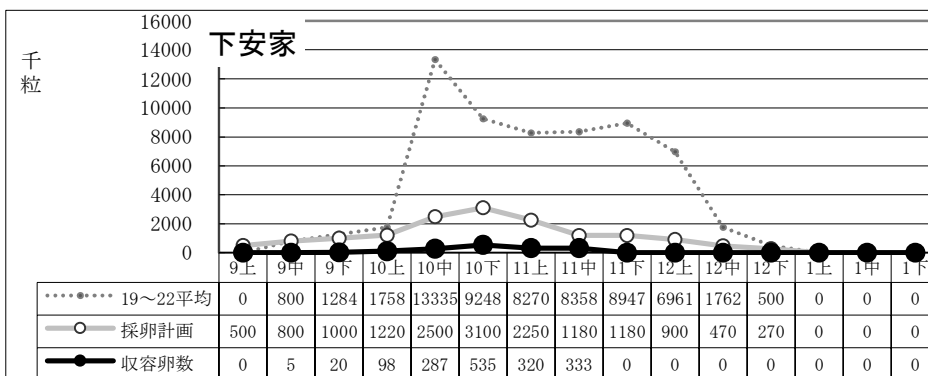

種卵收容実績 (19~22平均/R6年度 計画/R6実績)

11月中迄計画	38,806
総採卵数	8,208
移出入	±0
收容卵数	8,208
達成率	21%
過不足数	△30,598

11月中迄計画	18,338
総採卵数	1,848
移入	0
移出	0
收容卵数	1,848
達成率	10%
過不足数	△16,490

11月中迄計画	8,440
総採卵数	2,612
移入	258
移出	0
收容卵数	2,870
達成率	34%
過不足数	△5,570

11月中迄計画	2,328
総採卵数	222
移入	24
移出	-24
收容卵数	222
達成率	10%
過不足数	△2,106

11月中迄計画	9,700
総採卵数	3,268
移入	0
移出	0
收容卵数	3,268
達成率	34%
過不足数	△6,432

種卵收容実績 (19~22平均/R6年度 計画/R6実績)

11月中迄計画	2,500
総採卵数	181
移入	0
移出	0
收容卵数	181
達成率	7%
過不足数	△2,319

11月中迄計画	1,588
総採卵数	0
移入	0
移出	0
收容卵数	0
達成率	0%
過不足数	△1,588

11月中迄計画	12,550
総採卵数	1,598
移入	0
移出	0
收容卵数	1,598
達成率	13%
過不足数	△10,952

11月中迄計画	1,700
総採卵数	69
移入	0
移出	0
收容卵数	69
達成率	4%
過不足数	△1,631

11月中迄計画	1,429
総採卵数	25
移入	0
移出	0
收容卵数	25
達成率	2%
過不足数	△1,404