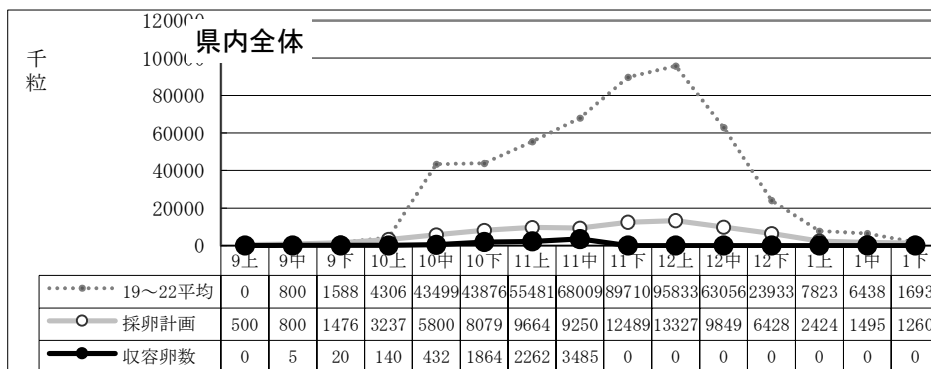

種卵收容実績 (19~22平均/R6年度 計画/R6実績)

11月中迄計画	38,806
総採卵数	8,208
移出入	±0
收容卵数	8,208
達成率	21%
過不足数	△30,598

11月中迄計画	18,338
総採卵数	1,848
移入	0
移出	0
收容卵数	1,848
達成率	10%
過不足数	△16,490

11月中迄計画	8,440
総採卵数	2,612
移入	258
移出	0
收容卵数	2,870
達成率	34%
過不足数	△5,570

11月中迄計画	2,328
総採卵数	222
移入	24
移出	-24
收容卵数	222
達成率	10%
過不足数	△2,106

11月中迄計画	9,700
総採卵数	3,268
移入	0
移出	0
收容卵数	3,268
達成率	34%
過不足数	△6,432

種卵收容実績 (19~22平均/R6年度 計画/R6実績)

11月中迄計画	2,500
総採卵数	181
移入	0
移出	0
收容卵数	181
達成率	7%
過不足数	△2,319