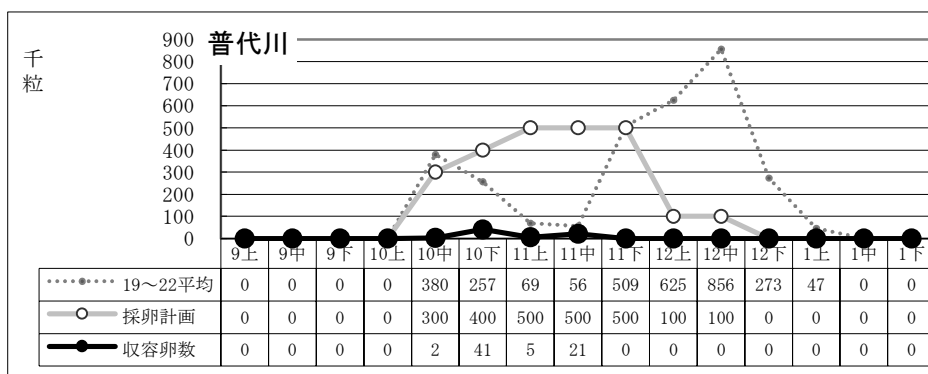

種卵收容実績 (19~22平均/R6年度 計画/R6実績)

11月中迄計画	38,806
総採卵数	8,208
移出入	±0
收容卵数	8,208
達成率	21%
過不足数	△30,598

11月中迄計画	18,338
総採卵数	1,848
移入	0
移出	0
收容卵数	1,848
達成率	10%
過不足数	△16,490

11月中迄計画	8,440
総採卵数	2,612
移入	258
移出	0
收容卵数	2,870
達成率	34%
過不足数	△5,570

11月中迄計画	2,328
総採卵数	222
移入	24
移出	-24
收容卵数	222
達成率	10%
過不足数	△2,106

11月中迄計画	9,700
総採卵数	3,268
移入	0
移出	0
收容卵数	3,268
達成率	34%
過不足数	△6,432

種卵收容実績 (19~22平均/R6年度 計画/R6実績)

11月中迄計画	2,500
総採卵数	181
移入	0
移出	0
收容卵数	181
達成率	7%
過不足数	△2,319

11月中迄計画	1,588
総採卵数	0
移入	0
移出	0
收容卵数	0
達成率	0%
過不足数	△1,588

11月中迄計画	12,550
総採卵数	1,598
移入	0
移出	0
收容卵数	1,598
達成率	13%
過不足数	△10,952

11月中迄計画	1,700
総採卵数	69
移入	0
移出	0
收容卵数	69
達成率	4%
過不足数	△1,631

11月中迄計画	1,429
総採卵数	25
移入	0
移出	0
收容卵数	25
達成率	2%
過不足数	△1,404