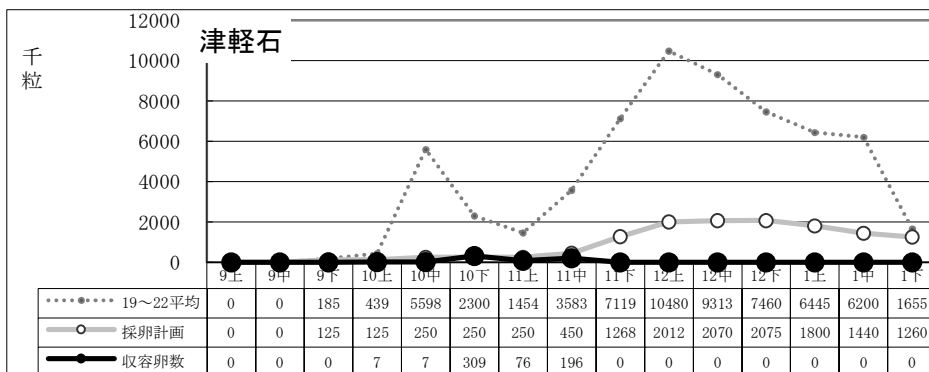

11月中迄計画	1,588
総採卵数	0
移入	0
移出	0
收容卵数	0
達成率	0%
過不足数	△1,588

11月中迄計画	12,550
総採卵数	1,598
移入	0
移出	0
收容卵数	1,598
達成率	13%
過不足数	△10,952

11月中迄計画	1,700
総採卵数	69
移入	0
移出	0
收容卵数	69
達成率	4%
過不足数	△1,631

11月中迄計画	1,429
総採卵数	25
移入	0
移出	0
收容卵数	25
達成率	2%
過不足数	△1,404

種卵收容実績 (19~22平均/R6年度 計画/R6実績)

11月中迄計画	800
総採卵数	778
移入	0
移出	0
收容卵数	778
達成率	97%
過不足数	△22

11月中迄計画	490
総採卵数	237
移入	0
移出	0
收容卵数	237
達成率	48%
過不足数	△253

11月中迄計画	1,843
総採卵数	506
移入	0
移出	0
收容卵数	506
達成率	27%
過不足数	△1,337

11月中迄計画	614
総採卵数	599
移入	0
移出	0
收容卵数	599
達成率	98%
過不足数	△15

11月中迄計画	1,450
総採卵数	337
移入	258
移出	0
收容卵数	595
達成率	41%
過不足数	△855

種卵收容実績 (19~22平均/R6年度 計画/R6実績)

11月中迄計画	1,310
総採卵数	84
移入	0
移出	0
收容卵数	84
達成率	6%
過不足数	△1,226