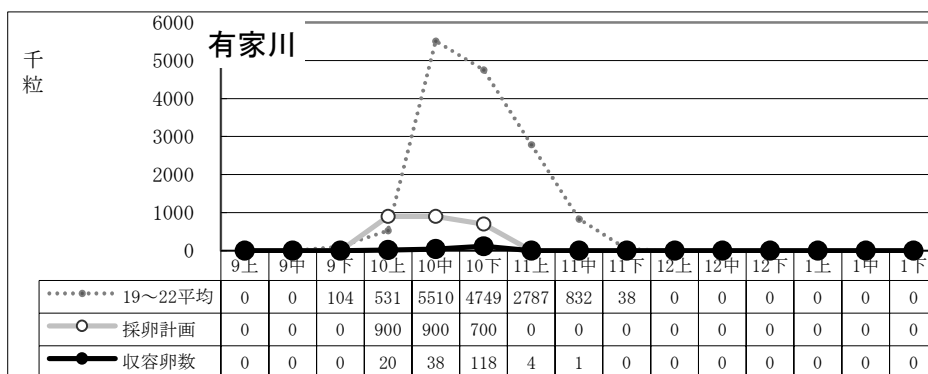

種卵收容実績 (19~22平均/R6年度 計画/R6実績)

11月中迄計画	38,806
総採卵数	8,208
移出入	±0
收容卵数	8,208
達成率	21%
過不足数	△30,598

11月中迄計画	18,338
総採卵数	1,848
移入	0
移出	0
收容卵数	1,848
達成率	10%
過不足数	△16,490

11月中迄計画	8,440
総採卵数	2,612
移入	258
移出	0
收容卵数	2,870
達成率	34%
過不足数	△5,570

11月中迄計画	2,328
総採卵数	222
移入	24
移出	-24
收容卵数	222
達成率	10%
過不足数	△2,106

11月中迄計画	9,700
総採卵数	3,268
移入	0
移出	0
收容卵数	3,268
達成率	34%
過不足数	△6,432

種卵收容実績 (19~22平均/R6年度 計画/R6実績)

11月中迄計画	2,500
総採卵数	181
移入	0
移出	0
收容卵数	181
達成率	7%
過不足数	△2,319