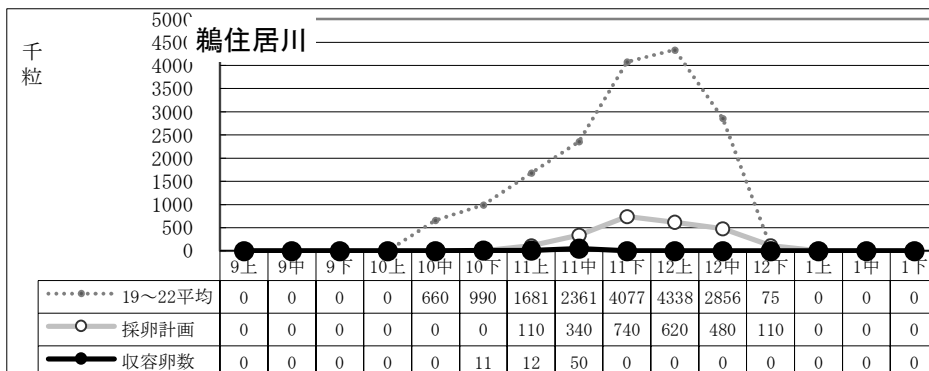

11月中迄計画	614
総採卵数	599
移入	0
移出	0
收容卵数	599
達成率	98%
過不足数	△15

11月中迄計画	1,450
総採卵数	337
移入	258
移出	0
收容卵数	595
達成率	41%
過不足数	△855

種卵收容実績 (19~22平均/R6年度 計画/R6実績)

11月中迄計画	1,310
総採卵数	84
移入	0
移出	0
收容卵数	84
達成率	6%
過不足数	△1,226

11月中迄計画	504
総採卵数	46
移入	0
移出	0
收容卵数	46
達成率	9%
過不足数	△458

11月中迄計画	450
総採卵数	0
移入	0
移出	0
收容卵数	0
達成率	0%
過不足数	△450

11月中迄計画	450
総採卵数	73
移入	0
移出	0
收容卵数	73
達成率	16%
過不足数	△377

11月中迄計画	228
総採卵数	68
移入	0
移出	0
收容卵数	68
達成率	30%
過不足数	△160